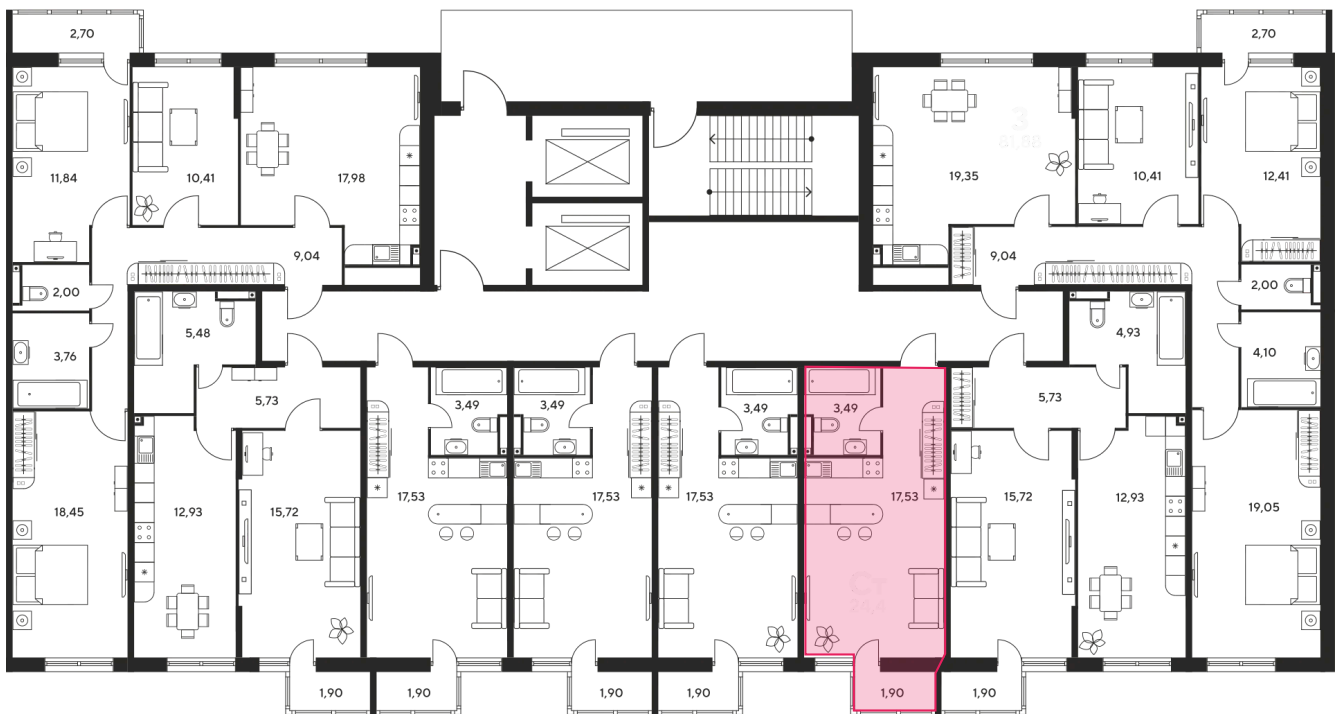

На этаже 12

Студия 24.13 м²

Адрес офиса продаж
г Ростов-на-Дону, ул Малиновского, д 33Б

04.12.2024, 08:29

Не является публичной офертой, цена может быть скорректирована. Информация взята с сайта «sk10malinapark.ru»