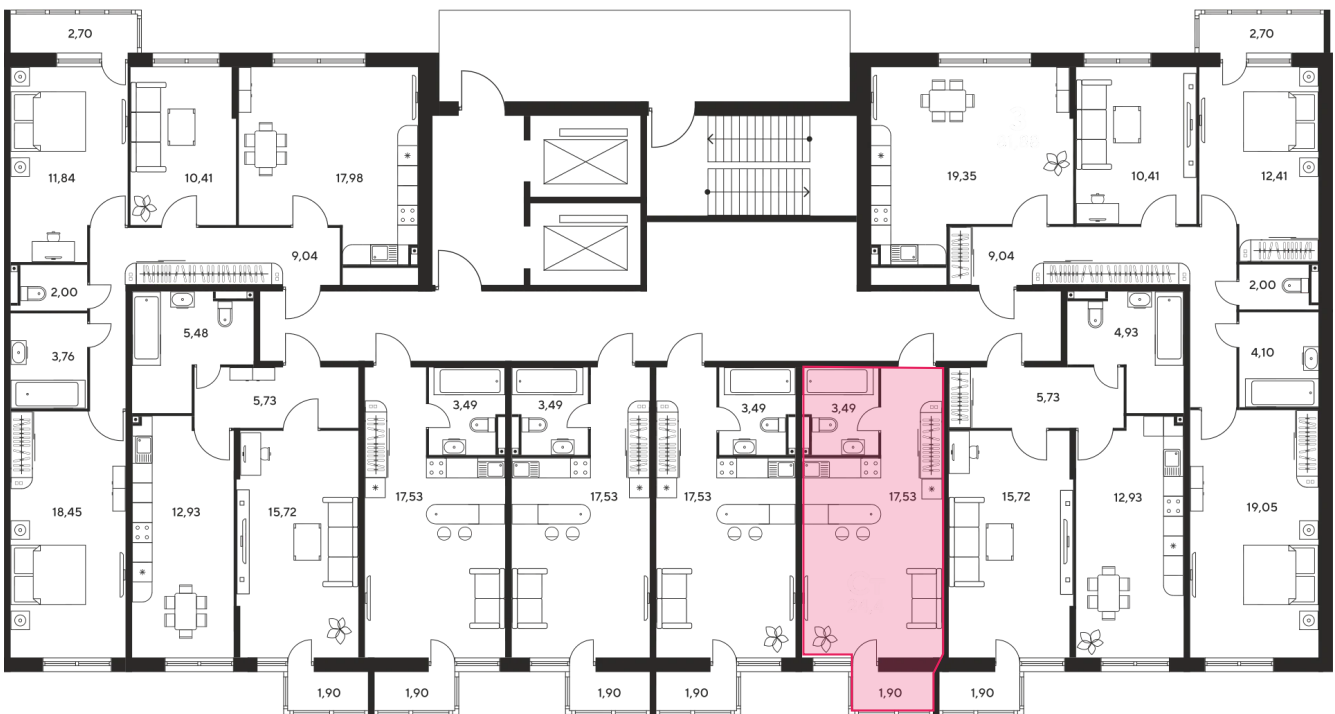

Номер: 275

Студия 24.13 м²

Отсканируйте QR-код
и смотрите на сайте
sk10malinapark.ru

Цена по запросу

Корпус	1	Этаж	12
Секция	секция 1.2 (1-1)		

Адрес офиса продаж
г Ростов-на-Дону, ул Малиновского, д 33Б

18.10.2024, 05:06

Не является публичной офертой, цена может быть скорректирована. Информация взята с сайта «sk10malinapark.ru»

На этаже 12

Студия 24.13 м²

Адрес офиса продаж
г Ростов-на-Дону, ул Малиновского, д 33Б

18.10.2024, 05:06