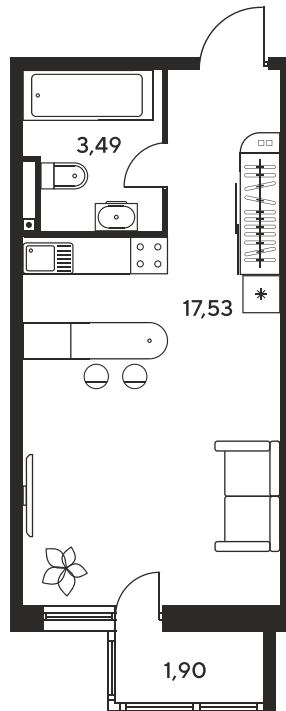

Номер: 275

Студия 24.13 м²

Отсканируйте QR-код
и смотрите на сайте
sk10malinapark.ru

Цена по запросу

Корпус	1	Этаж	12
Секция	секция 1.2 (1-1)		

Адрес офиса продаж
г Ростов-на-Дону, ул Малиновского, д 33Б

18.10.2024, 05:06

Не является публичной офертой, цена может быть скорректирована. Информация взята с сайта «sk10malinapark.ru»

На этаже 12

Студия 24.13 м²

Адрес офиса продаж
г Ростов-на-Дону, ул Малиновского, д 33Б

18.10.2024, 05:06