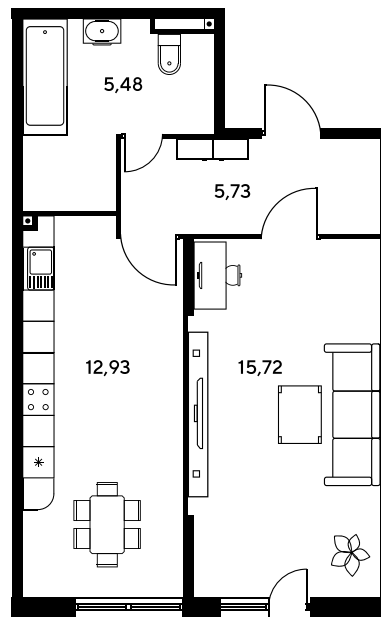

Номер: 671

1 комнатная 42.2 м²

Отсканируйте QR-код
и смотрите на сайте
sk10malinapark.ru

Цена по запросу

Корпус	1-2	Этаж	19
Секция	секция 2.3 (1-2)	Сдача	2 кв. 2026

17.04.2026 13:51 (Мск)

Не является публичной офертой, цена может быть скорректирована. Информация взята с сайта «sk10malinapark.ru»

+7 863 322-66-86

dima.k@sk10.ru

sk10malinapark.ru

На генплане 1-
2

1 комнатная 42.2 м²

17.04.2026 13:51 (Мск)

Не является публичной офертой, цена может быть скорректирована. Информация взята с сайта «sk10malinapark.ru»

2/2