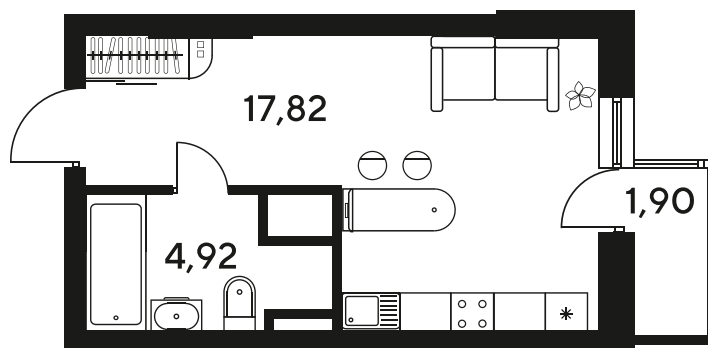

Номер: 507

Студия 24.16 м²

Отсканируйте QR-код
и смотрите на сайте
sk10malinapark.ru

Цена по запросу

| | | | |
|--------|------------------|-------|------------|
| Корпус | 1-4 | Этаж | 24 |
| Секция | секция 4.2 (1-4) | Сдача | 4 кв. 2026 |

17.04.2026 13:10 (Мск)

Не является публичной офертой, цена может быть скорректирована. Информация взята с сайта «sk10malinapark.ru»

+7 863 322-66-86

dima.k@sk10.ru

sk10malinapark.ru

На генплане 1-
4

Студия 24.16 м²