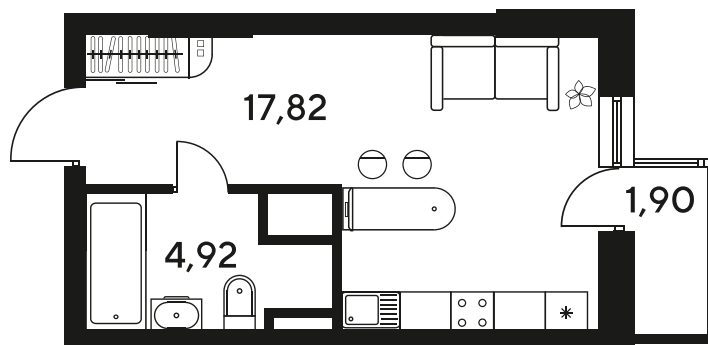

# Студия 24.16 м<sup>2</sup>

Отсканируйте QR-код  
и смотрите на сайте  
sk10malinapark.ru

## Цена по запросу

Корпус	1-4	Этаж	24
Секция	секция 4.2 (1-4)	Сдача	4 кв. 2026

04.06.2026 02:01 (Мск)

Не является публичной офертой, цена может быть скорректирована.  
Информация взята с сайта «sk10malinapark.ru».

# На генплане 1-4

Студия 24.16 м<sup>2</sup>

04.06.2026 02:01 (Мск)

Не является публичной офертой, цена может быть скорректирована.  
Информация взята с сайта «sk10malinapark.ru».