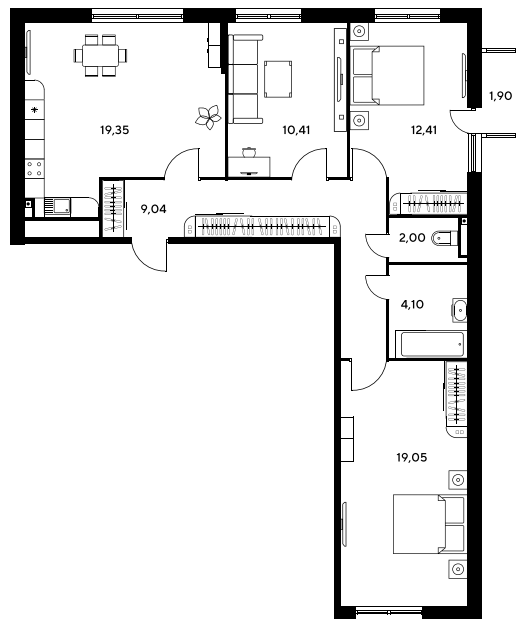

Номер: 657

3 комнатная 80.7 м²

Отсканируйте QR-код
и смотрите на сайте
sk10malinapark.ru

Цена по запросу

Корпус	1-2	Этаж	18
Секция	секция 2.3 (1-2)	Сдача	2 кв. 2026

04.06.2026 02:42 (Мск)

Не является публичной офертой, цена может быть скорректирована.
Информация взята с сайта «sk10malinapark.ru».

+7 863 322-66-86

dima.k@sk10.ru

sk10malinapark.ru

На генплане 1-
2

3 комнатная 80.7 м²

04.06.2026 02:42 (Мск)

Не является публичной офертой, цена может быть скорректирована.
Информация взята с сайта «sk10malinapark.ru».