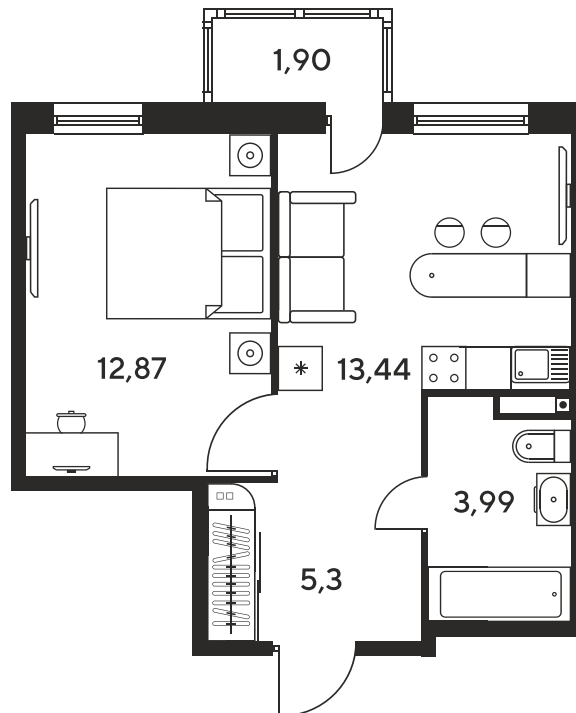

Номер: 388

# 1 комнатная 36.65 м<sup>2</sup>

Отсканируйте QR-код  
и смотрите на сайте  
sk10malinapark.ru