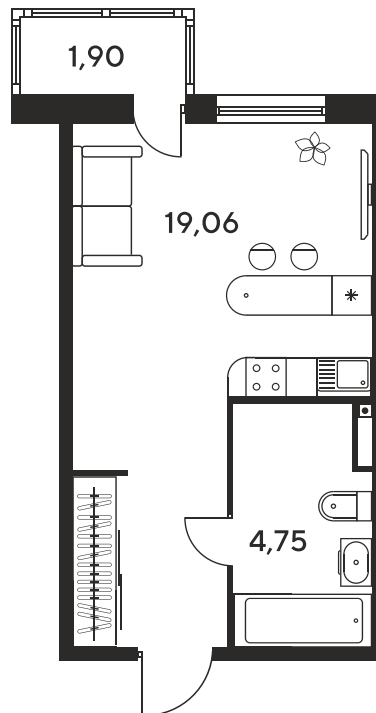

Номер: 1057

Студия 25.74 м²

Отсканируйте QR-код
и смотрите на сайте
sk10malinapark.ru

Цена по запросу

Корпус	1	Этаж	18
Секция	секция 1.4 (1-1)		

Адрес офиса продаж
г Ростов-на-Дону, ул Малиновского, д 33Б

12.03.2025 15:47 (Мск)

Не является публичной офертой, цена может быть скорректирована. Информация взята с сайта «sk10malinapark.ru»

На этаже 18

Студия 25.74 м²

Адрес офиса продаж
г Ростов-на-Дону, ул Малиновского, д 33Б

12.03.2025 15:47 (Мск)