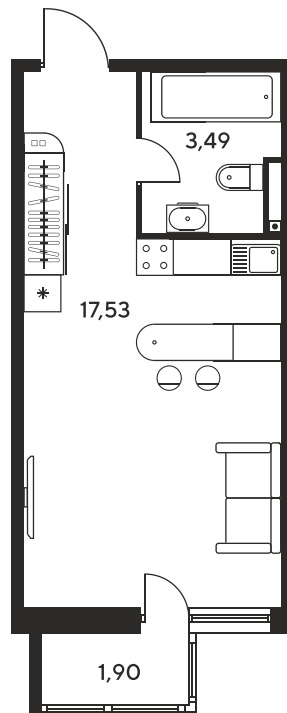

Номер: 286

Студия 24.13 м²

Отсканируйте QR-код
и смотрите на сайте
sk10malinapark.ru

Цена по запросу

Корпус	1	Этаж	13
Секция	секция 1.2 (1-1)		

Адрес офиса продаж
г Ростов-на-Дону, ул Малиновского, д 33Б

18.10.2024, 05:00

Не является публичной офертой, цена может быть скорректирована. Информация взята с сайта «sk10malinapark.ru»

На этаже 13

Студия 24.13 м²

Адрес офиса продаж
г Ростов-на-Дону, ул Малиновского, д 33Б

18.10.2024, 05:00