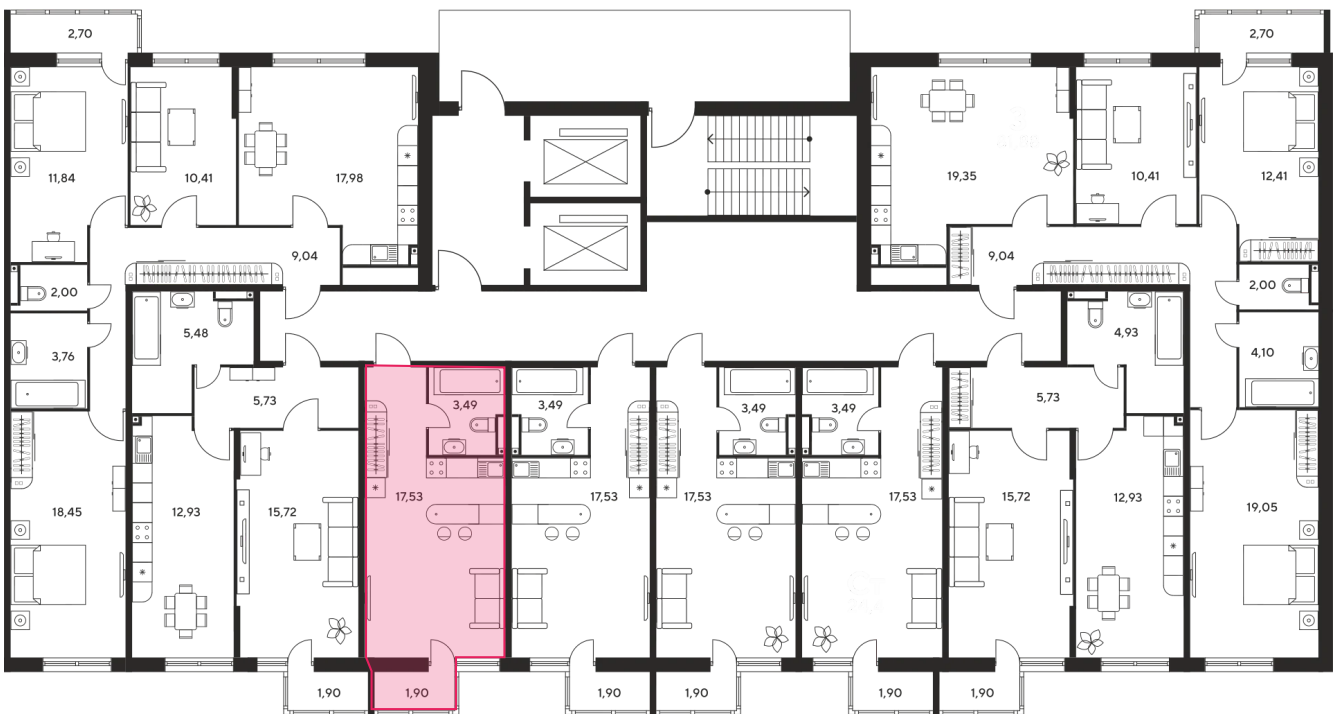

Номер: 286

Студия 24.13 м²

Отсканируйте QR-код
и смотрите на сайте
sk10malinapark.ru

Цена по запросу

Корпус	1	Этаж	13
Секция	секция 1.2 (1-1)		

Адрес офиса продаж
г Ростов-на-Дону, ул Малиновского, д 33Б

18.10.2024, 05:00

Не является публичной офертой, цена может быть скорректирована. Информация взята с сайта «sk10malinapark.ru»

На этаже 13

Студия 24.13 м²

Адрес офиса продаж
г Ростов-на-Дону, ул Малиновского, д 33Б

18.10.2024, 05:00