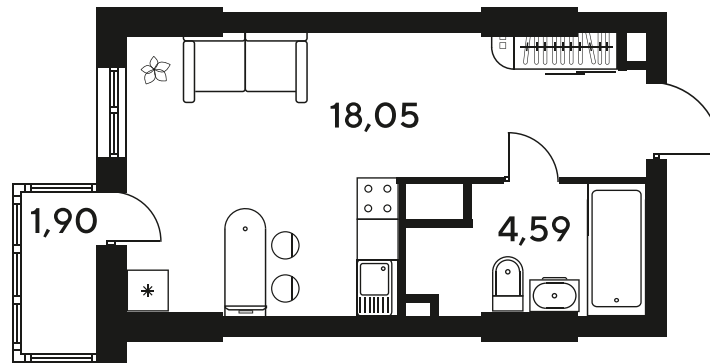

# Студия 24.73 м<sup>2</sup>

Отсканируйте QR-код  
и смотрите на сайте  
sk10malinapark.ru

## Цена по запросу

Корпус	1-4	Этаж	15
Секция	секция 4.3 (1-4)	Сдача	4 кв. 2026

04.06.2026 02:44 (Мск)

Не является публичной офертой, цена может быть скорректирована.  
Информация взята с сайта «sk10malinapark.ru».