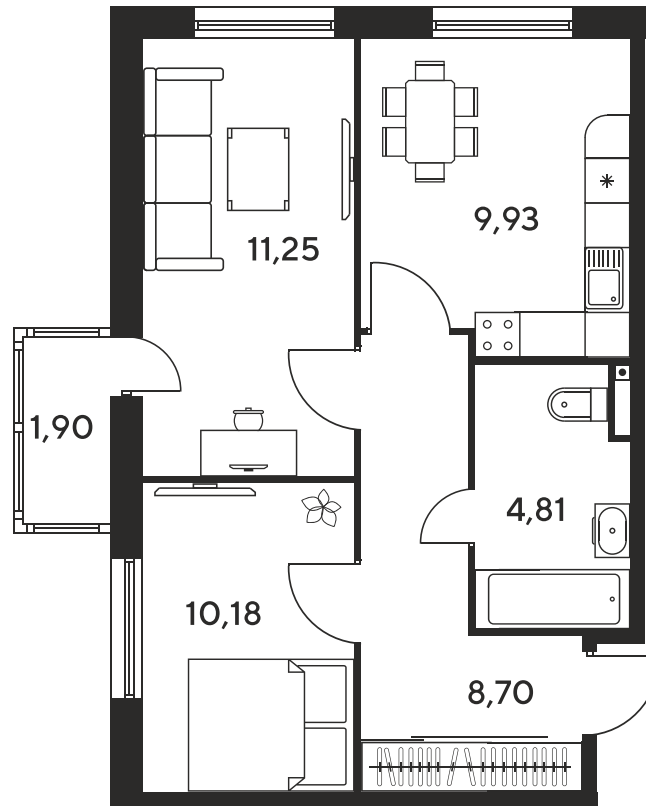

Номер 1195

Квартира 2-комнатная 44,79 м²

Корпус

1

Секция

секция 1.4 (1-1)

Этаж

25

Цена по запросу

Отсканируйте QR-код
и смотрите на сайте
sk10malinapark.ru

На этаже 25

Квартира 2-комнатная 44,79 м²

Генплан, 1

+7 863 322-66-86

dima.k@sk10.ru

sk10malinapark.ru