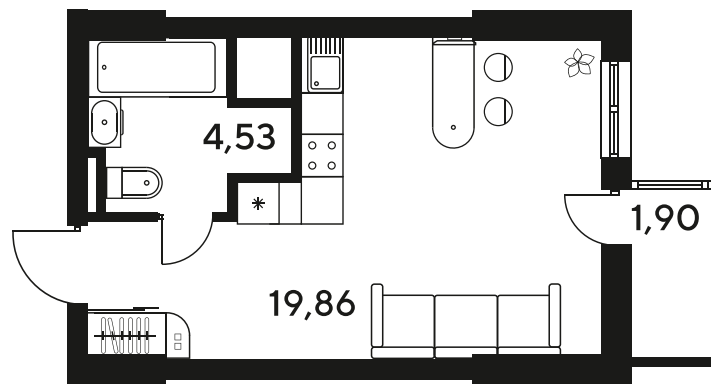

+7 863 322-66-86

dimak@sk10.ru

sk10malinapark.ru

Номер: 550

Студия 26.29 м²

Отсканируйте QR-код
и смотрите на сайте
sk10malinapark.ru

Цена по запросу

Корпус	1-4	Этаж	3
Секция	секция 4.3 (1-4)	Сдача	4 кв. 2026

25.06.2026 15:42 (Мск)

Не является публичной офертой, цена может быть скорректирована.
Информация взята с сайта «sk10malinapark.ru».

+7 863 322-66-86

dima.k@sk10.ru

sk10malinapark.ru

На генплане 1-
4

Студия 26.29 м²