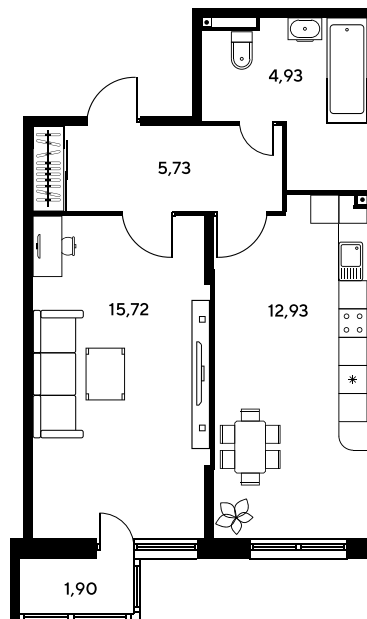

+7 863 322-66-86

dima.k@sk10.ru

sk10malinapark.ru

Номер: 698

1 комнатная 42 м²

Отсканируйте QR-код
и смотрите на сайте
sk10malinapark.ru

Цена по запросу

Корпус	1-2	Этаж	23
Секция	секция 2.3 (1-2)	Сдача	2 кв. 2026

17.04.2026 13:50 (Мск)

Не является публичной офертой, цена может быть скорректирована. Информация взята с сайта «sk10malinapark.ru»

+7 863 322-66-86

dima.k@sk10.ru

sk10malinapark.ru

На генплане 1-
2

1 комнатная 42 м²