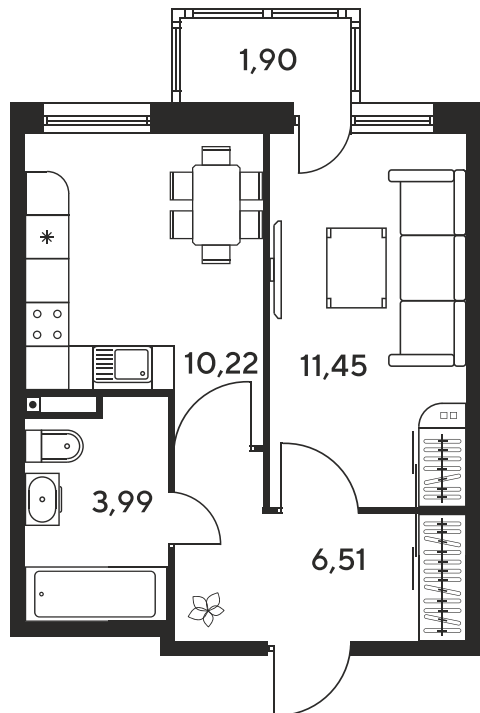

Номер: 682

# 1 комнатная 32.77 м<sup>2</sup>

Отсканируйте QR-код  
и смотрите на сайте  
sk10malinapark.ru