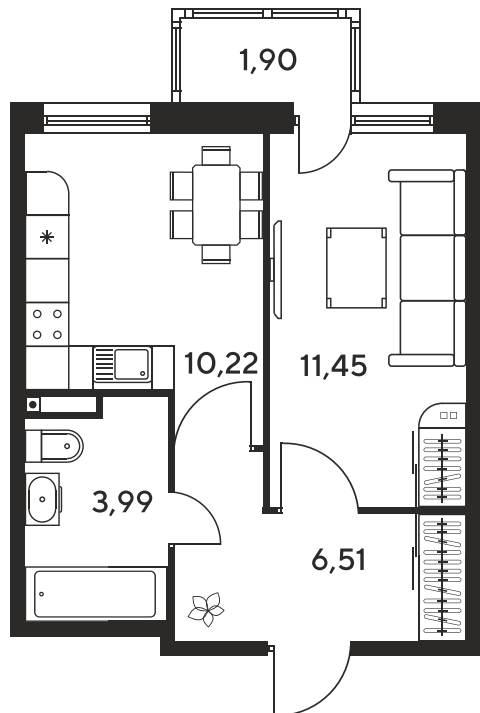

Номер: 682

1 комнатная 32.77 м²

Отсканируйте QR-код
и смотрите на сайте
sk10malinapark.ru

Цена по запросу

| | | | |
|--------|------------------|------|----|
| Корпус | 1 | Этаж | 23 |
| Секция | секция 1.3 (1-1) | | |

Адрес офиса продаж
г Ростов-на-Дону, ул Малиновского, д 33Б

22.12.2024, 05:52

Не является публичной офертой, цена может быть скорректирована. Информация взята с сайта «sk10malinapark.ru»

На этаже 23

1 комнатная 32.77 м²