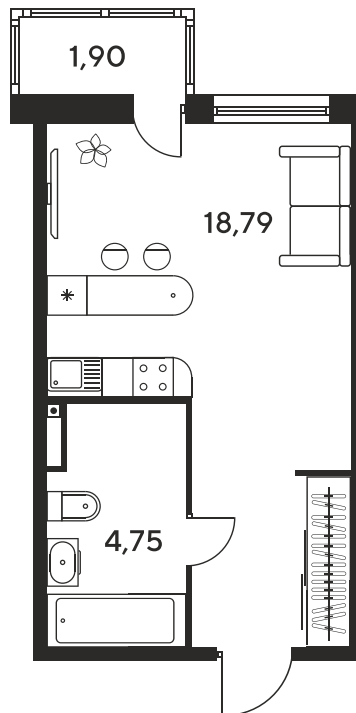

Номер: 1138

Студия 25.74 м²

Отсканируйте QR-код
и смотрите на сайте
sk10malinapark.ru

Цена по запросу

Корпус	1	Этаж	22
Секция	секция 1.4 (1-1)		

Адрес офиса продаж
г Ростов-на-Дону, ул Малиновского, д 33Б

08.09.2024, 01:18

Не является публичной офертой, цена может быть скорректирована. Информация взята с сайта «sk10malinapark.ru»

На этаже 22

Студия 25.74 м²

Адрес офиса продаж
г Ростов-на-Дону, ул Малиновского, д 33Б

08.09.2024, 01:18