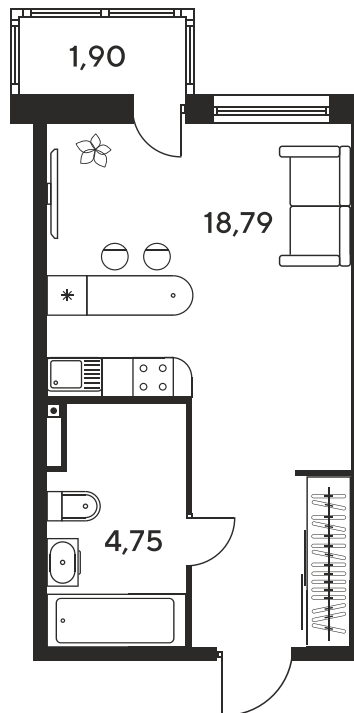

Номер: 1138

# Студия 25.74 м<sup>2</sup>

Отсканируйте QR-код  
и смотрите на сайте  
sk10malinapark.ru