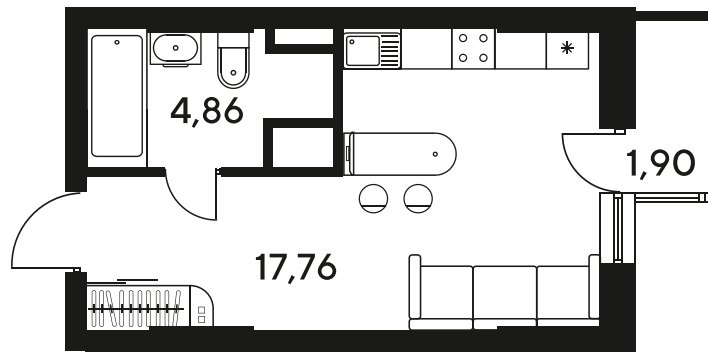

+7 863 322-66-86

dimak@sk10.ru

sk10malinapark.ru

Номер: 520

Студия 23.94 м²

Отсканируйте QR-код
и смотрите на сайте
sk10malinapark.ru

Цена по запросу

Корпус	1-4	Этаж	25
Секция	секция 4.2 (1-4)	Сдача	4 кв. 2026

25.06.2026 14:39 (Мск)

Не является публичной офертой, цена может быть скорректирована.
Информация взята с сайта «sk10malinapark.ru».

+7 863 322-66-86

dima.k@sk10.ru

sk10malinapark.ru

На генплане 1-
4

Студия 23.94 м²