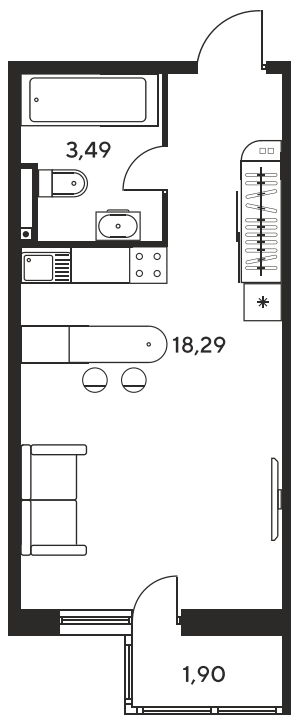

Номер: 101

Студия 24.13 м²

Отсканируйте QR-код
и смотрите на сайте
sk10malinapark.ru

Цена по запросу

Корпус	1	Этаж	14
Секция	секция 1.1 (1-1)		

Адрес офиса продаж
г Ростов-на-Дону, ул Малиновского, д 33Б

08.09.2024, 02:51

Не является публичной офертой, цена может быть скорректирована. Информация взята с сайта «sk10malinapark.ru»

На этаже 14

Студия 24.13 м²

Адрес офиса продаж
г Ростов-на-Дону, ул Малиновского, д 33Б

08.09.2024, 02:51