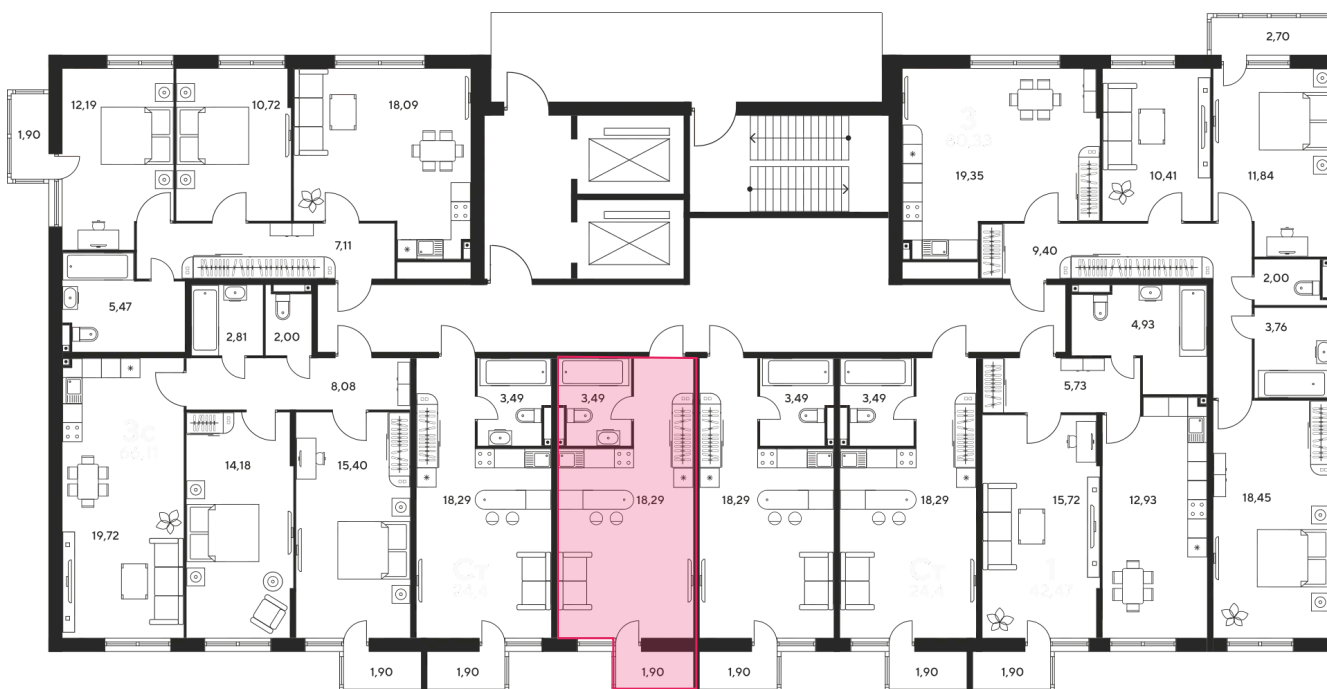

Номер: 101

Студия 24.13 м²

Отсканируйте QR-код
и смотрите на сайте
sk10malinapark.ru

Цена по запросу

Корпус	1	Этаж	14
Секция	секция 1.1 (1-1)		

Адрес офиса продаж
г Ростов-на-Дону, ул Малиновского, д 33Б

08.09.2024, 02:51

Не является публичной офертой, цена может быть скорректирована. Информация взята с сайта «sk10malinapark.ru»

На этаже 14

Студия 24.13 м²

Адрес офиса продаж
г Ростов-на-Дону, ул Малиновского, д 33Б

08.09.2024, 02:51