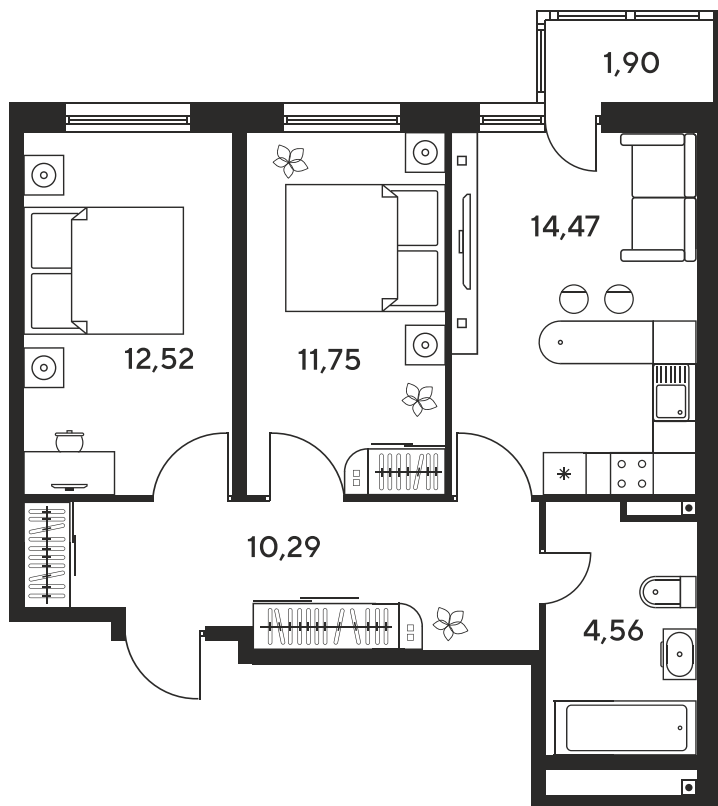

Школа

Детский сад

Номер 687

Квартира 3-комнатная 55,34 м²

Корпус

1

Секция

секция 1.3 (1-1)

Этаж

23

Цена по запросу

Отсканируйте QR-код
и смотрите на сайте
sk10malinapark.ru

На этаже 23

Квартира 3-комнатная 55,34 м²

Генплан, 1

+7 863 322-66-86