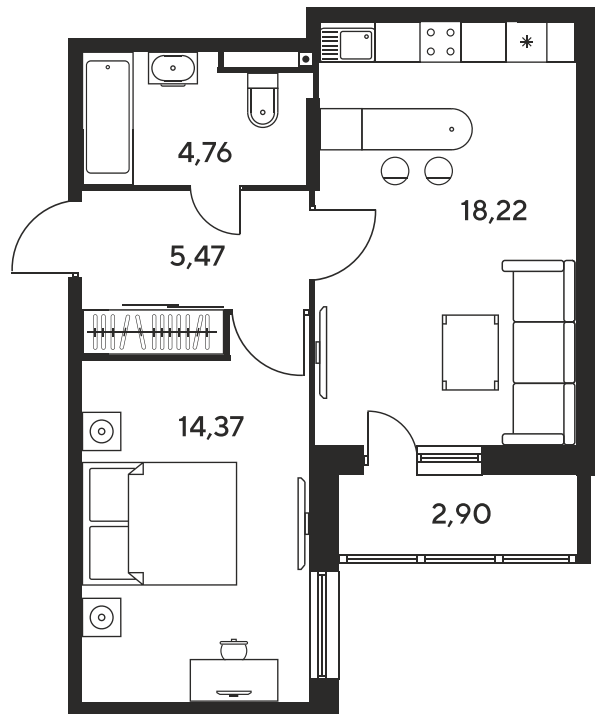

Номер: 678

Отсканируйте QR-код
и смотрите на сайте
sk10malinapark.ru

2 комнатная 45.04 м²

Цена по запросу

Корпус	1	Этаж	23
Секция	секция 1.3 (1-1)		

Адрес офиса продаж
г Ростов-на-Дону, ул Малиновского, д 33Б

18.10.2024, 03:59

Не является публичной офертой, цена может быть скорректирована. Информация взята с сайта «sk10malinapark.ru»

На этаже 23

2 комнатная 45.04 м²

Адрес офиса продаж
г Ростов-на-Дону, ул Малиновского, д 33Б