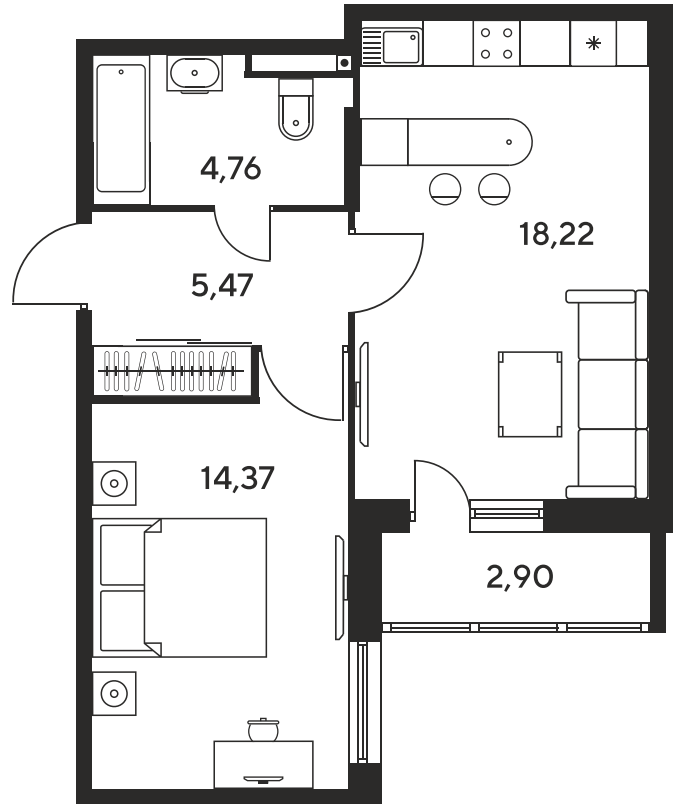

Номер 678

Квартира 2-комнатная 45,04 м²

Корпус

1

Секция

секция 1.3 (1-1)

Этаж

23