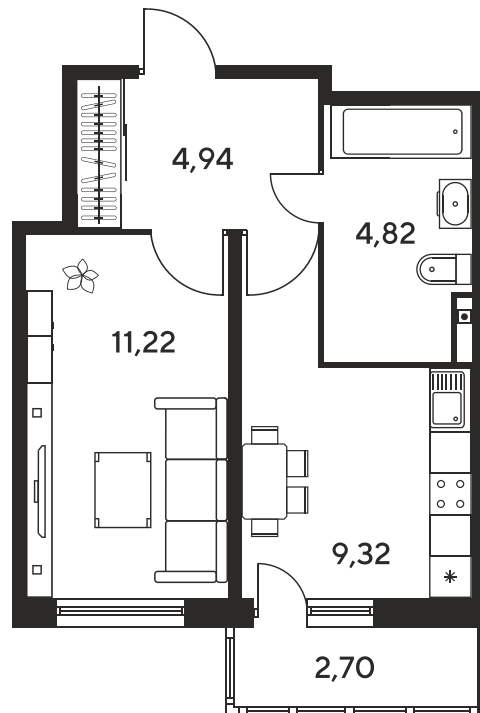

Номер: 873

Отсканируйте QR-код
и смотрите на сайте
sk10malinapark.ru

1 комнатная 33.3 м²

Цена по запросу

Корпус	1	Этаж	9
Секция	секция 1.4 (1-1)		

Адрес офиса продаж
г Ростов-на-Дону, ул Малиновского, д 33Б

19.09.2024, 00:19

Не является публичной офертой, цена может быть скорректирована. Информация взята с сайта «sk10malinapark.ru»

На этаже 9

1 комнатная 33.3 м²

Адрес офиса продаж
г Ростов-на-Дону, ул Малиновского, д 33Б