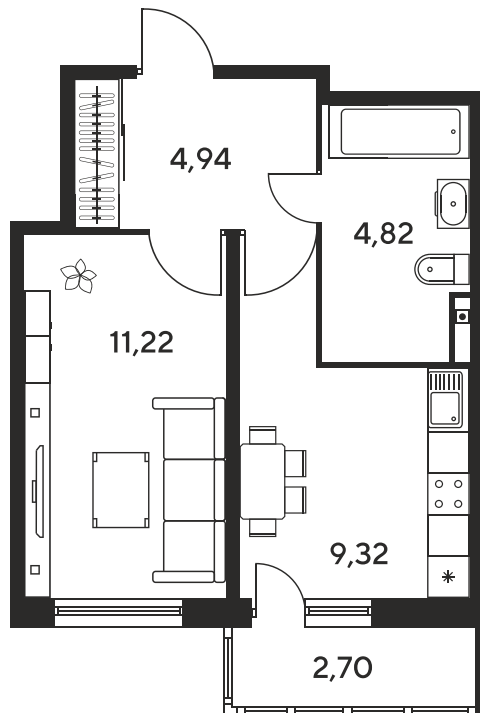

Номер: 873

Отсканируйте QR-код
и смотрите на сайте
sk10malinapark.ru

1 комнатная 33.3 м²

Цена по запросу

Корпус	1	Этаж	9
Секция	секция 1.4 (1-1)		

Адрес офиса продаж
г Ростов-на-Дону, ул Малиновского, д 33Б

22.12.2024, 05:35

Не является публичной офертой, цена может быть скорректирована. Информация взята с сайта «sk10malinapark.ru»

На этаже 9

1 комнатная 33.3 м²

Адрес офиса продаж
г Ростов-на-Дону, ул Малиновского, д 33Б