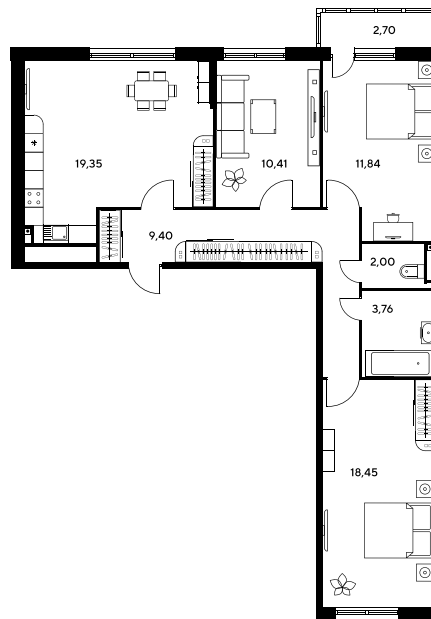

Номер: 497

3 комнатная 80.1 м²

Отсканируйте QR-код
и смотрите на сайте
sk10malinapark.ru

Цена по запросу

Корпус	1-2	Этаж	22
Секция	секция 2.2 (1-2)	Сдача	2 кв. 2026

04.06.2026 02:39 (Мск)

Не является публичной офертой, цена может быть скорректирована.
Информация взята с сайта «sk10malinapark.ru».

+7 863 322-66-86

dima.k@sk10.ru

sk10malinapark.ru

На генплане 1-
2

3 комнатная 80.1 м²

04.06.2026 02:39 (Мск)

Не является публичной офертой, цена может быть скорректирована.
Информация взята с сайта «sk10malinapark.ru».