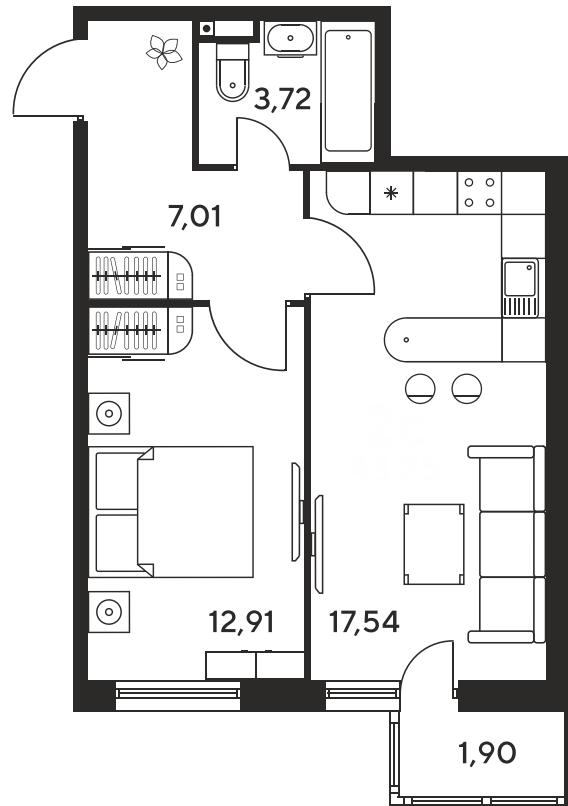

Квартира 2-комнатная 43,25 м²

Корпус

1

Секция

секция 1.3 (1-1)

Этаж

22

Цена по запросу

Отсканируйте QR-код
и смотрите на сайте
sk10malinapark.ru

На этаже 22

Квартира 2-комнатная 43,25 м²

Генплан, 1

+7 863 322-66-86

dima.k@sk10.ru

sk10malinapark.ru

Офис продаж