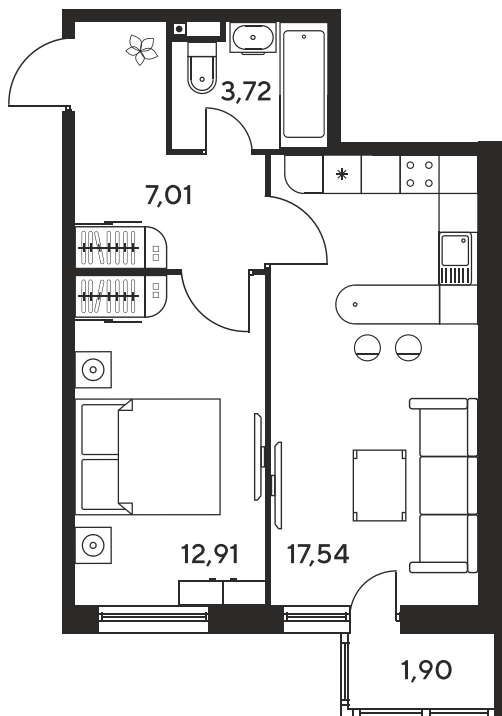

Номер: 674

2 комнатная 43.25 м²

Отсканируйте QR-код
и смотрите на сайте
sk10malinapark.ru

Цена по запросу

Корпус	1	Этаж	22
Секция	секция 1.3 (1-1)		

Адрес офиса продаж
г Ростов-на-Дону, ул Малиновского, д 33Б

08.09.2024, 00:31

Не является публичной офертой, цена может быть скорректирована. Информация взята с сайта «sk10malinapark.ru»

На этаже 22

2 комнатная 43.25 м²

Адрес офиса продаж
г Ростов-на-Дону, ул Малиновского, д 33Б