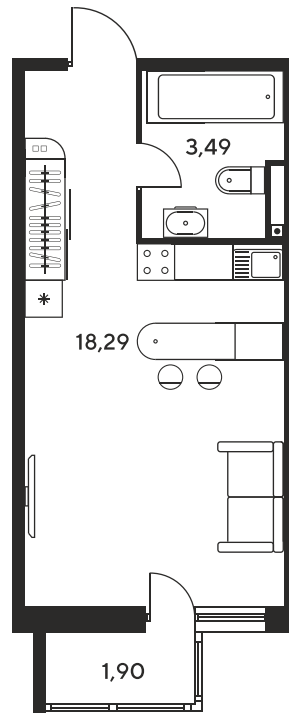

Номер: 174

Студия 24.1 м²

Отсканируйте QR-код
и смотрите на сайте
sk10malinapark.ru

Цена по запросу

| | | | |
|--------|------------------|-------|------------|
| Корпус | 1-1 | Этаж | 23 |
| Секция | секция 1.1 (1-1) | Сдача | 4 кв. 2025 |

17.04.2026 13:14 (Мск)

Не является публичной офертой, цена может быть скорректирована. Информация взята с сайта «sk10malinapark.ru»

+7 863 322-66-86

dima.k@sk10.ru

sk10malinapark.ru

На генплане 1-
1

Студия 24.1 м²