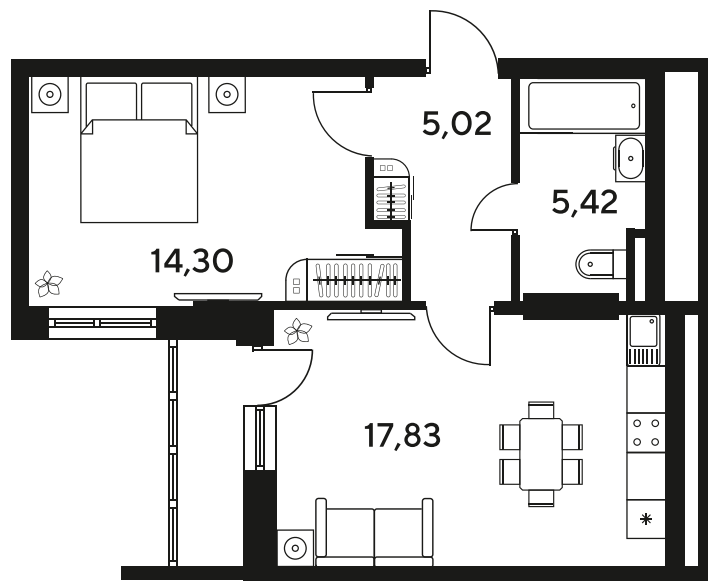

Номер: 500

2 комнатная 46.25 м²

Отсканируйте QR-код
и смотрите на сайте
sk10malinapark.ru

Цена по запросу

Корпус	1-4	Этаж	24
Секция	секция 4.2 (1-4)	Сдача	4 кв. 2026

04.06.2026 02:40 (Мск)

Не является публичной офертой, цена может быть скорректирована.
Информация взята с сайта «sk10malinapark.ru».

+7 863 322-66-86

dima.k@sk10.ru

sk10malinapark.ru

На генплане 1-
4

2 комнатная 46.25 м²

04.06.2026 02:40 (Мск)

Не является публичной офертой, цена может быть скорректирована.
Информация взята с сайта «sk10malinapark.ru».

2/2