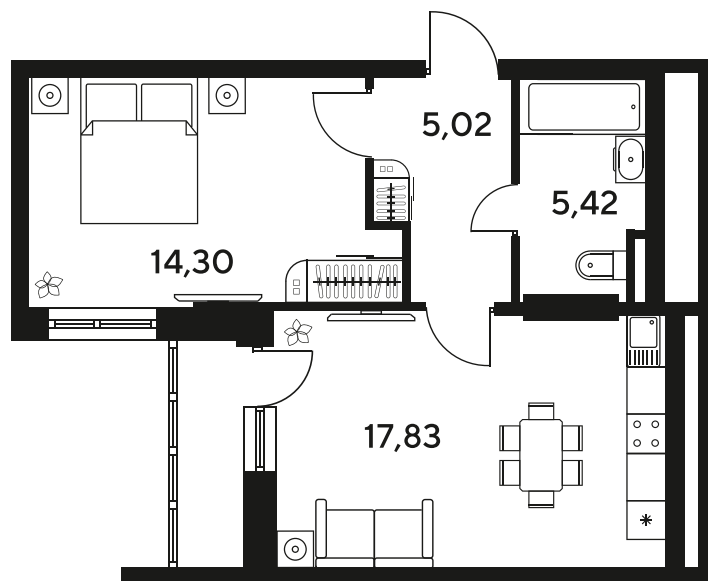

Номер: 500

Отсканируйте QR-код
и смотрите на сайте
sk10malinapark.ru

2 комнатная 46.25 м²

Цена по запросу

Корпус	1-4	Этаж	24
Секция	секция 4.2 (1-4)	Сдача	4 кв. 2026

17.04.2026 14:28 (Мск)

Не является публичной офертой, цена может быть скорректирована. Информация взята с сайта «sk10malinapark.ru»

+7 863 322-66-86

dima.k@sk10.ru

sk10malinapark.ru

На генплане 1-
4

2 комнатная 46.25 м²

17.04.2026 14:28 (Мск)

Не является публичной офертой, цена может быть скорректирована. Информация взята с сайта «sk10malinapark.ru»

2/2