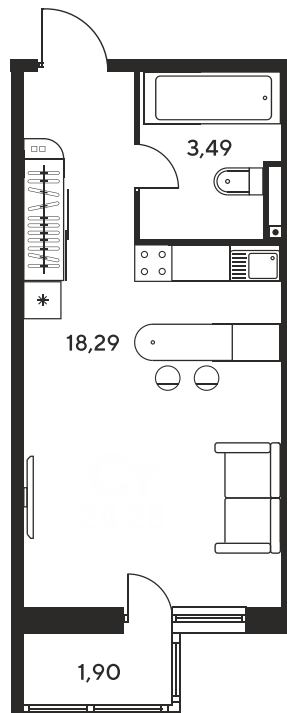

Номер: 108

Студия 24.13 м²

Отсканируйте QR-код
и смотрите на сайте
sk10malinapark.ru

Цена по запросу

Корпус	1	Этаж	15
Секция	секция 1.1 (1-1)		

Адрес офиса продаж
г Ростов-на-Дону, ул Малиновского, д 33Б

08.09.2024, 01:03

Не является публичной офертой, цена может быть скорректирована. Информация взята с сайта «sk10malinapark.ru»

На этаже 15

Студия 24.13 м²

Адрес офиса продаж
г Ростов-на-Дону, ул Малиновского, д 33Б

08.09.2024, 01:03