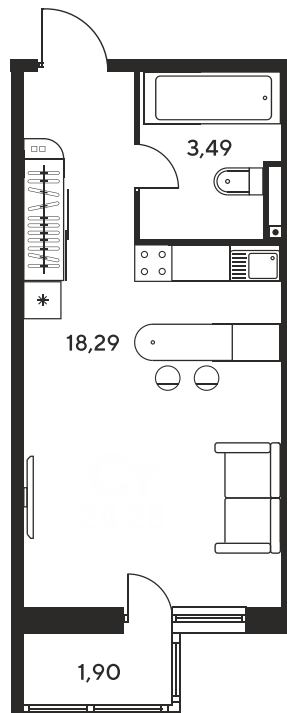

Номер: 108

Студия 24.13 м²

Отсканируйте QR-код
и смотрите на сайте
sk10malinapark.ru

Цена по запросу

Корпус	1	Этаж	15
Секция	секция 1.1 (1-1)		

Адрес офиса продаж
г Ростов-на-Дону, ул Малиновского, д 33Б

05.12.2024, 02:41

Не является публичной офертой, цена может быть скорректирована. Информация взята с сайта «sk10malinapark.ru»

На этаже 15

Студия 24.13 м²

Адрес офиса продаж
г Ростов-на-Дону, ул Малиновского, д 33Б

05.12.2024, 02:41