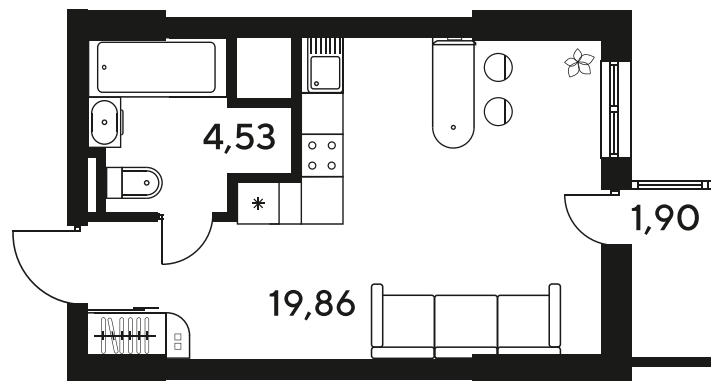

+7 863 322-66-86

dimak@sk10.ru

sk10malinapark.ru

Номер: 854

Студия 26.02 м²

Отсканируйте QR-код
и смотрите на сайте
sk10malinapark.ru

Цена по запросу

Корпус	1-4	Этаж	22
Секция	секция 4.3 (1-4)	Сдача	4 кв. 2026

17.04.2026 13:10 (Мск)

Не является публичной офертой, цена может быть скорректирована. Информация взята с сайта «sk10malinapark.ru»

+7 863 322-66-86

dima.k@sk10.ru

sk10malinapark.ru

На генплане 1-
4

Студия 26.02 м²