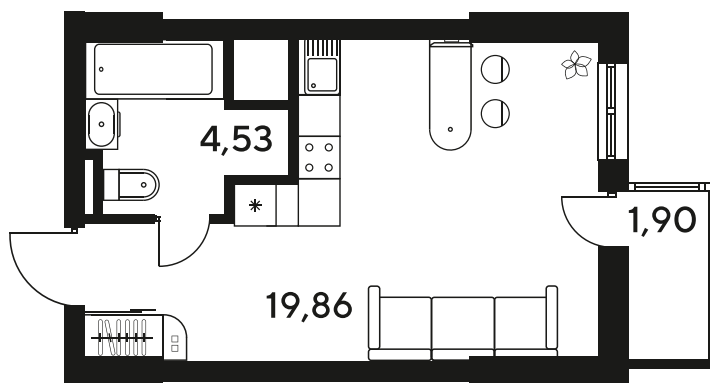

# Студия 26.02 м<sup>2</sup>

Отсканируйте QR-код  
и смотрите на сайте  
sk10malinapark.ru

## Цена по запросу

Корпус	1-4	Этаж	22
Секция	секция 4.3 (1-4)	Сдача	4 кв. 2026

04.06.2026 02:00 (Мск)

Не является публичной офертой, цена может быть скорректирована.  
Информация взята с сайта «sk10malinapark.ru».