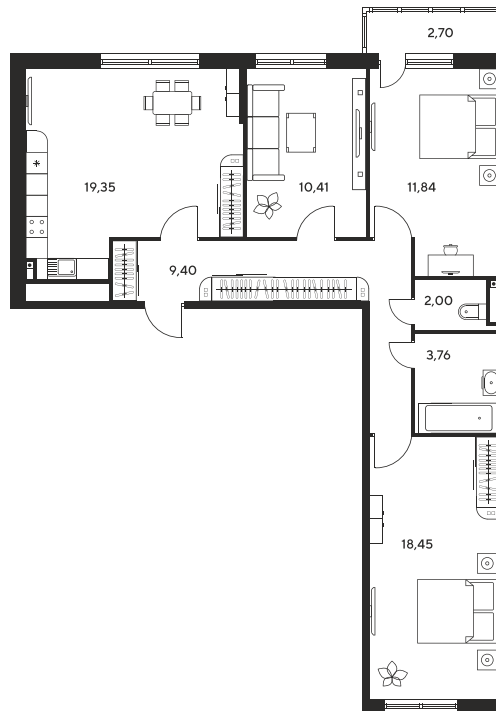

Номер: 89

3 комнатная 80.33 м²

Отсканируйте QR-код
и смотрите на сайте
sk10malinapark.ru

Цена по запросу

Корпус	1	Этаж	13
Секция	секция 1.1 (1-1)		

Адрес офиса продаж
г Ростов-на-Дону, ул Малиновского, д 33Б

08.09.2024, 03:13

Не является публичной офертой, цена может быть скорректирована. Информация взята с сайта «sk10malinapark.ru»

На этаже 13

3 комнатная 80.33 м²

Адрес офиса продаж
г Ростов-на-Дону, ул Малиновского, д 33Б