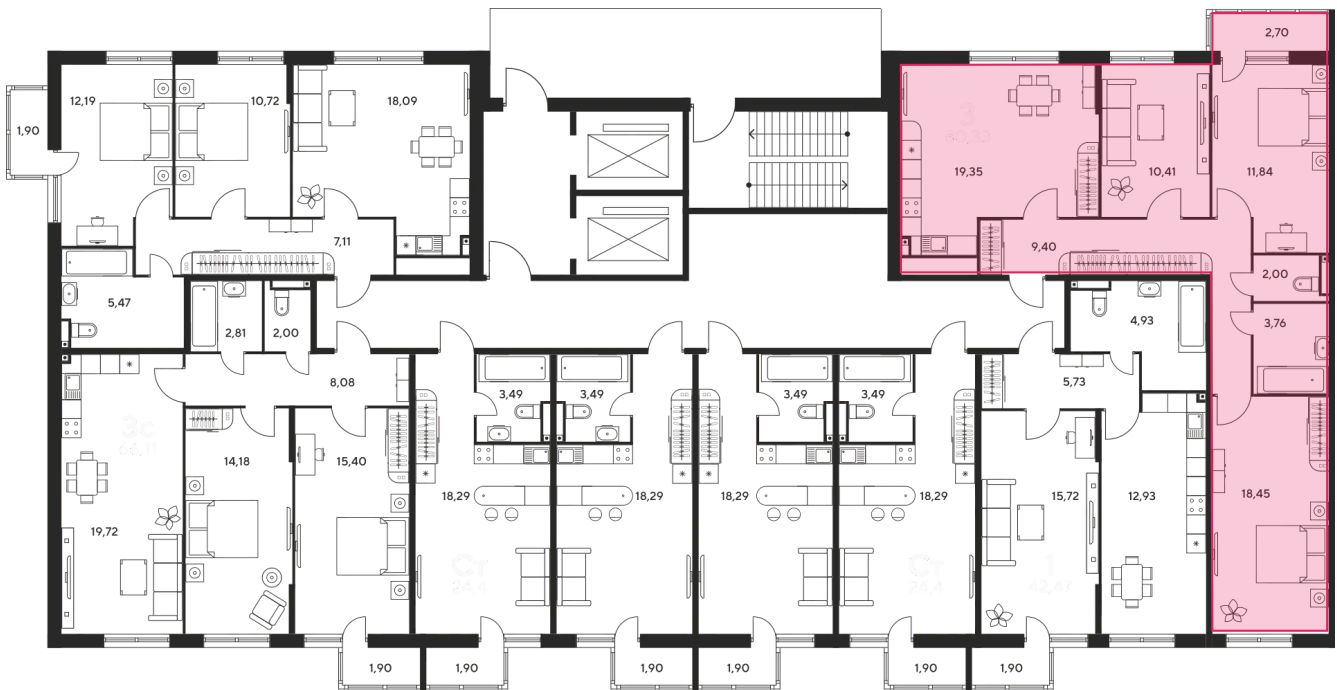

Номер: 89

3 комнатная 80.33 м²

Отсканируйте QR-код
и смотрите на сайте
sk10malinapark.ru

Цена по запросу

Корпус	1	Этаж	13
Секция	секция 1.1 (1-1)		

Адрес офиса продаж
г Ростов-на-Дону, ул Малиновского, д 33Б

08.09.2024, 03:13

Не является публичной офертой, цена может быть скорректирована. Информация взята с сайта «sk10malinapark.ru»

На этаже 13

3 комнатная 80.33 м²

Адрес офиса продаж
г Ростов-на-Дону, ул Малиновского, д 33Б