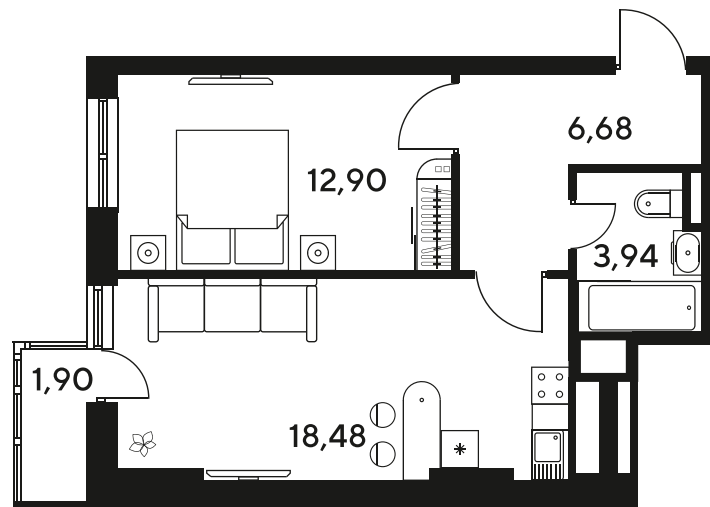

Номер: 510

Отсканируйте QR-код
и смотрите на сайте
sk10malinapark.ru

2 комнатная 44.47 м²

Цена по запросу

Корпус	1-4	Этаж	24
Секция	секция 4.2 (1-4)	Сдача	4 кв. 2026

17.04.2026 14:24 (Мск)

Не является публичной офертой, цена может быть скорректирована. Информация взята с сайта «sk10malinapark.ru»

+7 863 322-66-86

dima.k@sk10.ru

sk10malinapark.ru

На генплане 1-
4

2 комнатная 44.47 м²

17.04.2026 14:24 (Мск)

Не является публичной офертой, цена может быть скорректирована. Информация взята с сайта «sk10malinapark.ru»