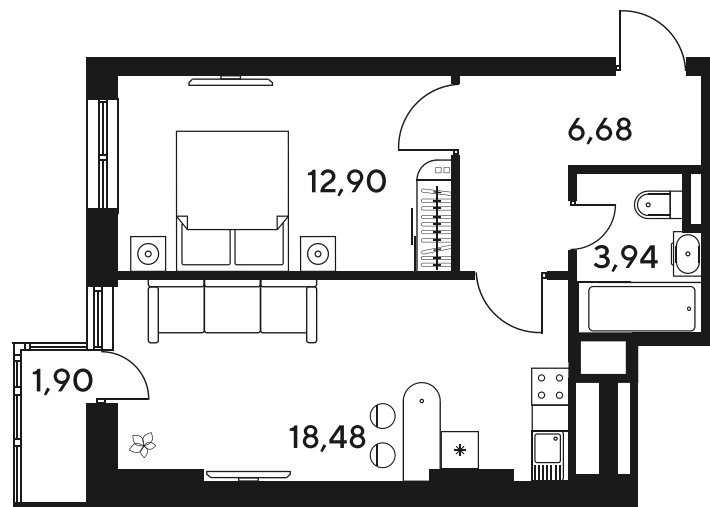

+7 863 322-66-86

dima.k@sk10.ru

sk10malinapark.ru

Номер: 510

2 комнатная 44.47 м²

Отсканируйте QR-код
и смотрите на сайте
sk10malinapark.ru

Цена по запросу

Корпус	1-4	Этаж	24
Секция	секция 4.2 (1-4)	Сдача	4 кв. 2026

04.06.2026 02:36 (Мск)

Не является публичной офертой, цена может быть скорректирована.
Информация взята с сайта «sk10malinapark.ru».

+7 863 322-66-86

dima.k@sk10.ru

sk10malinapark.ru

На генплане 1-
4

2 комнатная 44.47 м²