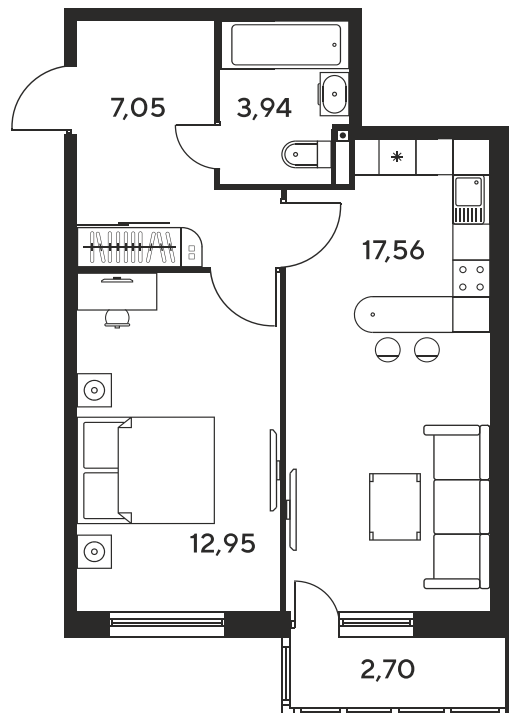

Номер: 805

2 комнатная 45.15 м²

Отсканируйте QR-код
и смотрите на сайте
sk10malinapark.ru

Цена по запросу

Корпус	1	Этаж	6
Секция	секция 1.4 (1-1)		

Адрес офиса продаж
г Ростов-на-Дону, ул Малиновского, д 33Б

18.10.2024, 07:30

Не является публичной офертой, цена может быть скорректирована. Информация взята с сайта «sk10malinapark.ru»

На этаже 6

2 комнатная 45.15 м²

Адрес офиса продаж
г Ростов-на-Дону, ул Малиновского, д 33Б