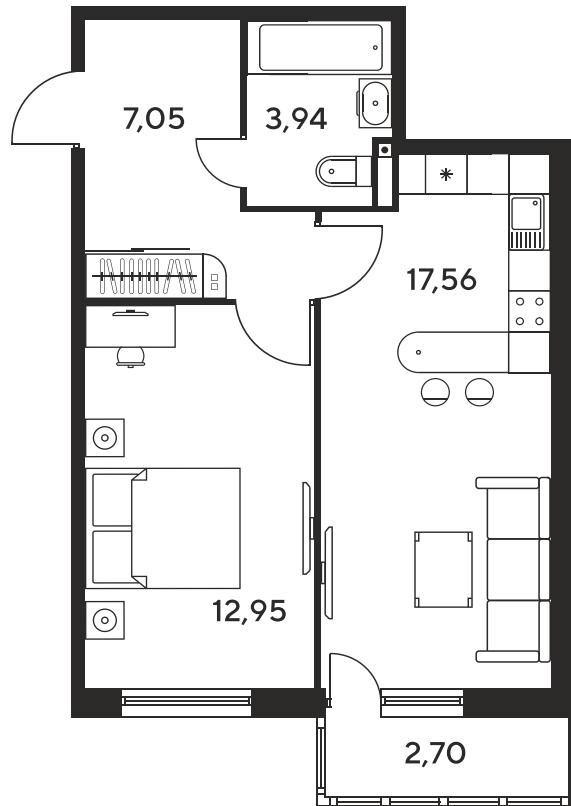

# ЖК "Малина парк"

Охраняемая территория

Огороженная территория

Спортивная площадка

Игровая площадка

Школа

Детский сад

Номер 805

# Квартира 2-комнатная 45,15 м<sup>2</sup>

Корпус	1	Секция	секция 1.4 (1-1)
Этаж	6		

## Цена по запросу

Отсканируйте QR-код  
и смотрите на сайте  
[sk10malinapark.ru](http://sk10malinapark.ru)

На этаже 6

Квартира 2-комнатная 45,15 м<sup>2</sup>

Генплан, 1

+7 863 322-66-86

dima.k@sk10.ru

sk10malinapark.ru