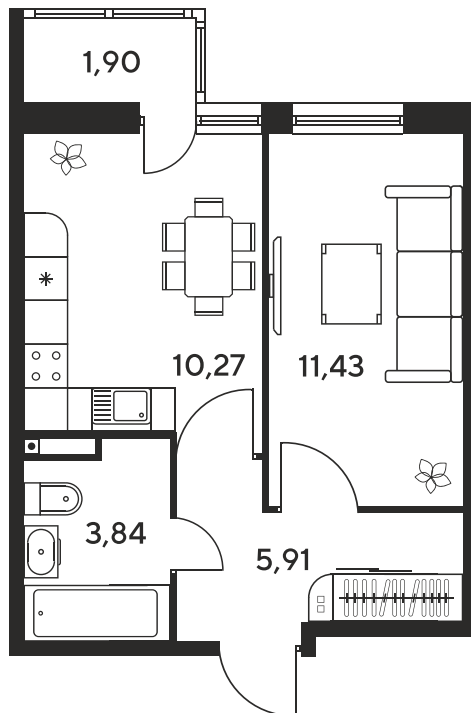

Номер: 616

# 1 комнатная 33.82 м<sup>2</sup>

Отсканируйте QR-код  
и смотрите на сайте  
sk10malinapark.ru