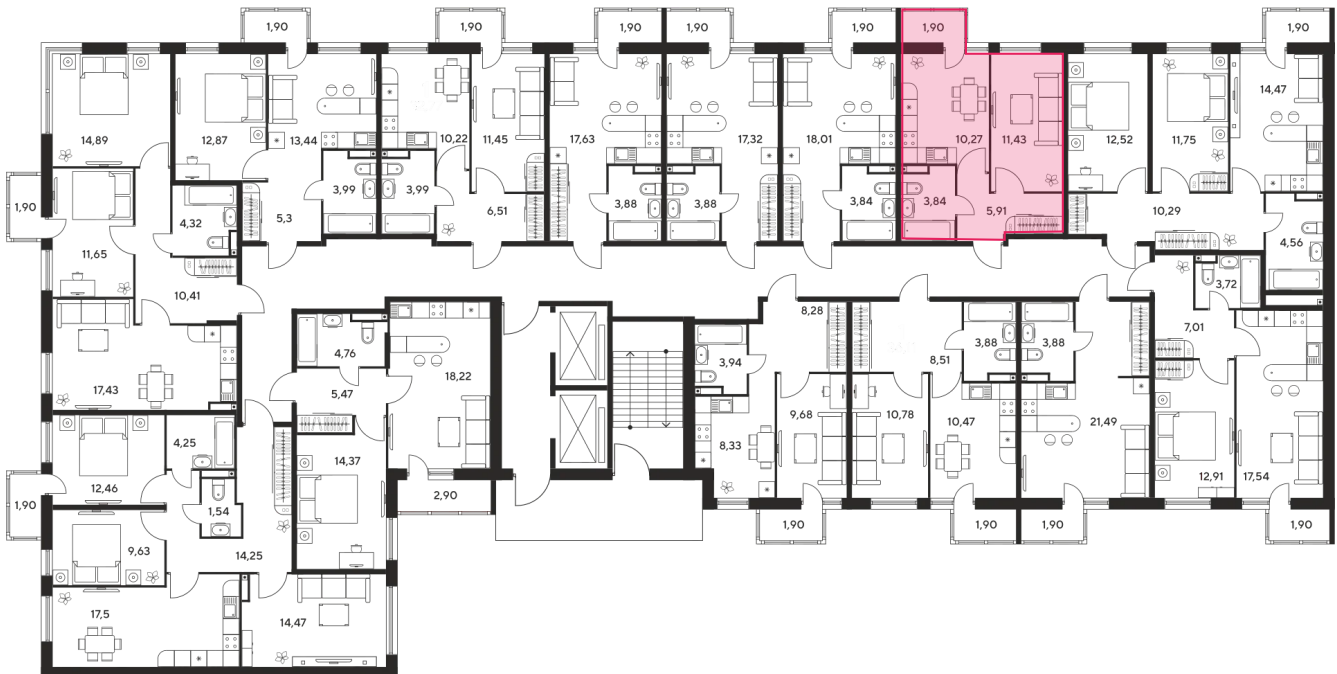

На этаже 18

1 комнатная 33.82 м²

Адрес офиса продаж
г Ростов-на-Дону, ул Малиновского, д 33Б

18.10.2024, 04:18

Не является публичной офертой, цена может быть скорректирована. Информация взята с сайта «sk10malinapark.ru»