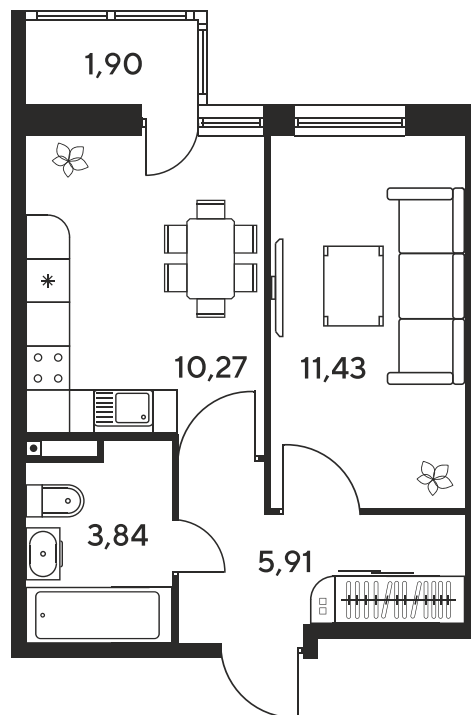

Номер: 616

1 комнатная 33.82 м²

Отсканируйте QR-код
и смотрите на сайте
sk10malinapark.ru

Цена по запросу

Корпус	1	Этаж	18
Секция	секция 1.3 (1-1)		

Адрес офиса продаж
г Ростов-на-Дону, ул Малиновского, д 33Б

22.12.2024, 15:07

Не является публичной офертой, цена может быть скорректирована. Информация взята с сайта «sk10malinapark.ru»

На этаже 18

1 комнатная 33.82 м²

Адрес офиса продаж
г Ростов-на-Дону, ул Малиновского, д 33Б