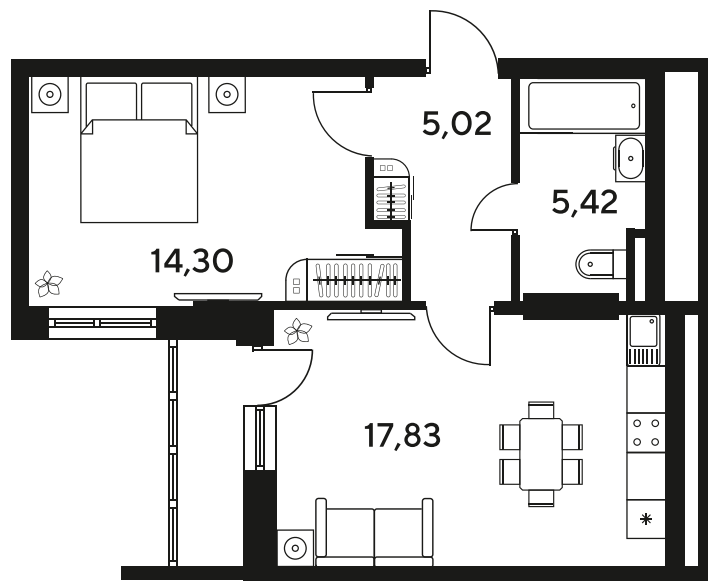

Номер: 402

2 комнатная 46.25 м²

Отсканируйте QR-код
и смотрите на сайте
sk10malinapark.ru

Цена по запросу

Корпус	1-4	Этаж	17
Секция	секция 4.2 (1-4)	Сдача	4 кв. 2026

25.06.2026 15:33 (Мск)

Не является публичной офертой, цена может быть скорректирована.
Информация взята с сайта «sk10malinapark.ru».

+7 863 322-66-86

dima.k@sk10.ru

sk10malinapark.ru

На генплане 1-
4

2 комнатная 46.25 м²

25.06.2026 15:33 (Мск)

Не является публичной офертой, цена может быть скорректирована.
Информация взята с сайта «sk10malinapark.ru».