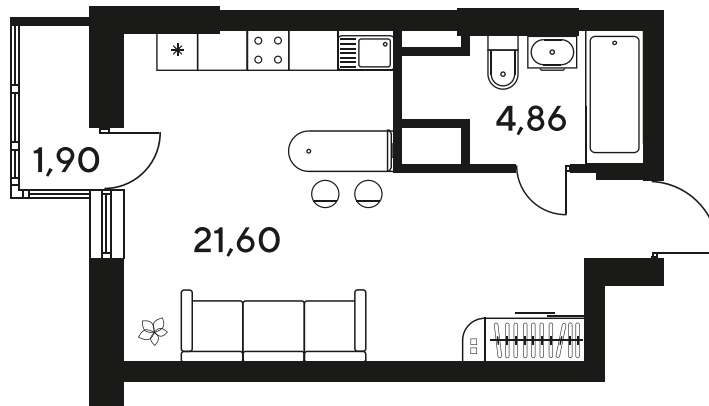

+7 863 322-66-86

dima.k@sk10.ru

sk10malinapark.ru

Номер: 301

Студия 28.25 м²

Отсканируйте QR-код
и смотрите на сайте
sk10malinapark.ru

Цена по запросу

Корпус	1-4	Этаж	9
Секция	секция 4.2 (1-4)	Сдача	4 кв. 2026

24.06.2026 14:44 (Мск)

Не является публичной офертой, цена может быть скорректирована.
Информация взята с сайта «sk10malinapark.ru».

+7 863 322-66-86

dima.k@sk10.ru

sk10malinapark.ru

На генплане 1-
4

Студия 28.25 м²