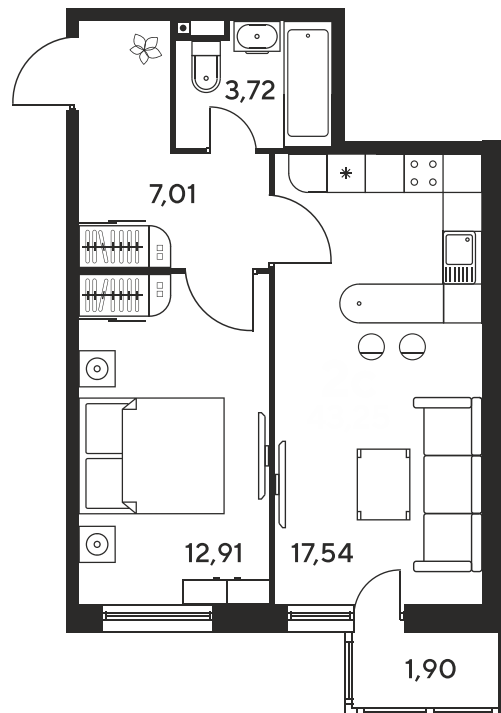

Номер: 688

2 комнатная 43.25 м²

Отсканируйте QR-код
и смотрите на сайте
sk10malinapark.ru

Цена по запросу

Корпус	1	Этаж	23
Секция	секция 1.3 (1-1)		

Адрес офиса продаж
г Ростов-на-Дону, ул Малиновского, д 33Б