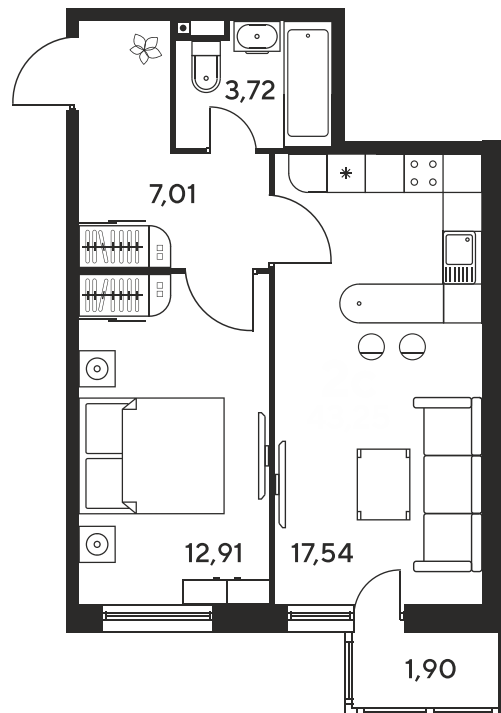

+7 863 322-66-86

dimak@sk10.ru

sk10malinapark.ru

Номер: 688

2 комнатная 43.25 м²

Отсканируйте QR-код
и смотрите на сайте
sk10malinapark.ru

Цена по запросу

Корпус	1	Этаж	23
Секция	секция 1.3 (1-1)		

Адрес офиса продаж
г Ростов-на-Дону, ул Малиновского, д 33Б

26.12.2024, 14:38

Не является публичной офертой, цена может быть скорректирована. Информация взята с сайта «sk10malinapark.ru»

На этаже 23

2 комнатная 43.25 м²