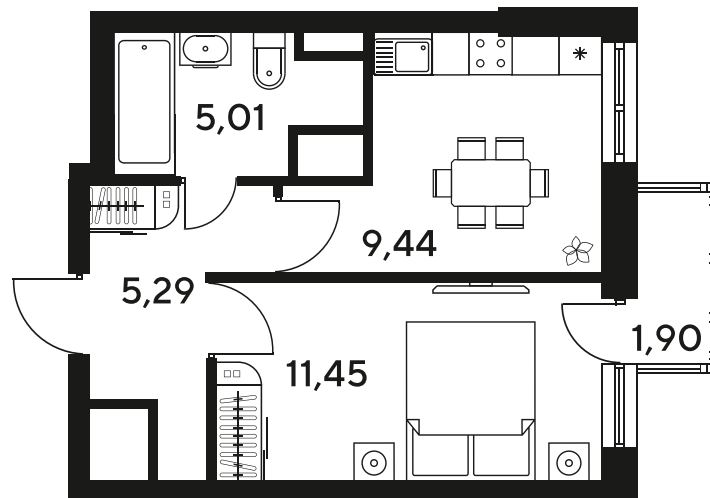

Номер: 266

1 комнатная 33.88 м²

Отсканируйте QR-код
и смотрите на сайте
sk10malinapark.ru

Цена по запросу

Корпус	1-4	Этаж	7
Секция	секция 4.2 (1-4)	Сдача	4 кв. 2026

25.06.2026 16:46 (Мск)

Не является публичной офертой, цена может быть скорректирована.
Информация взята с сайта «sk10malinapark.ru».

+7 863 322-66-86

dima.k@sk10.ru

sk10malinapark.ru

На генплане 1-
4

1 комнатная 33.88 м²

25.06.2026 16:46 (Мск)

Не является публичной офертой, цена может быть скорректирована.
Информация взята с сайта «sk10malinapark.ru».

2/2