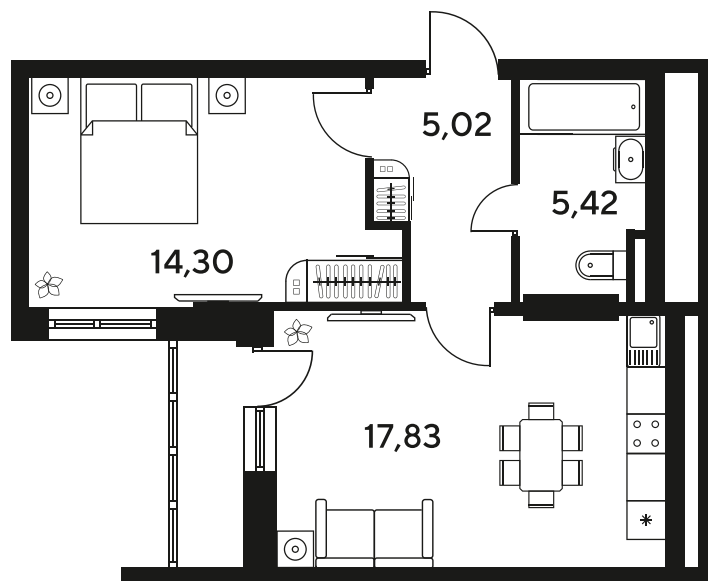

Номер: 444

Отсканируйте QR-код
и смотрите на сайте
sk10malinapark.ru

2 комнатная 46.25 м²

Цена по запросу

Корпус	1-4	Этаж	20
Секция	секция 4.2 (1-4)	Сдача	4 кв. 2026

17.04.2026 14:36 (Мск)

Не является публичной офертой, цена может быть скорректирована. Информация взята с сайта «sk10malinapark.ru»

+7 863 322-66-86

dima.k@sk10.ru

sk10malinapark.ru

На генплане 1-
4

2 комнатная 46.25 м²

17.04.2026 14:36 (Мск)

Не является публичной офертой, цена может быть скорректирована. Информация взята с сайта «sk10malinapark.ru»

2/2