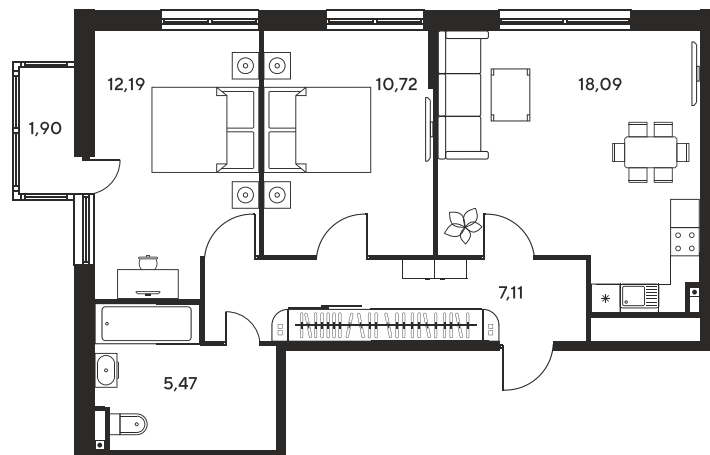

Номер: 136

3 комнатная 56.79 м²

Отсканируйте QR-код
и смотрите на сайте
sk10malinapark.ru

Цена по запросу

Корпус	1	Этаж	18
Секция	секция 1.1 (1-1)		

Адрес офиса продаж
г Ростов-на-Дону, ул Малиновского, д 33Б

21.12.2024, 17:22

Не является публичной офертой, цена может быть скорректирована. Информация взята с сайта «sk10malinapark.ru»

На этаже 18

3 комнатная 56.79 м²

Адрес офиса продаж
г Ростов-на-Дону, ул Малиновского, д 33Б