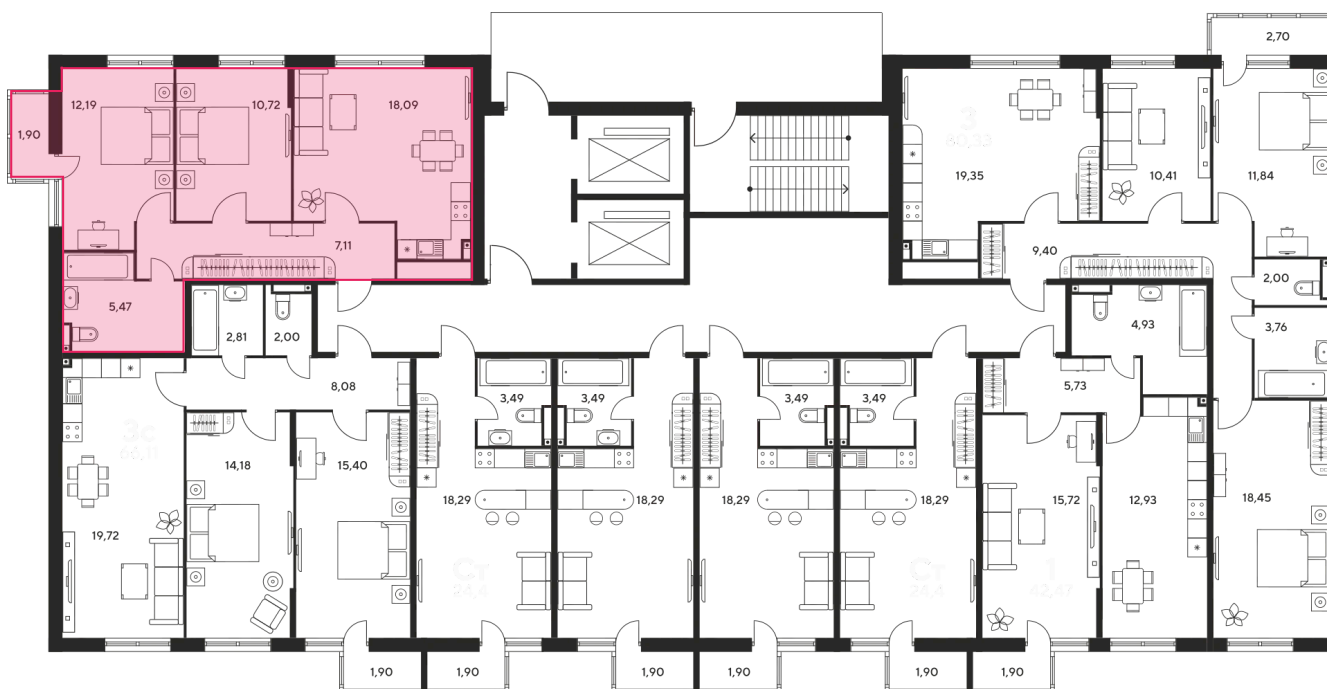

Номер: 136

3 комнатная 56.79 м²

Отсканируйте QR-код
и смотрите на сайте
sk10malinapark.ru

Цена по запросу

Корпус	1	Этаж	18
Секция	секция 1.1 (1-1)		

Адрес офиса продаж
г Ростов-на-Дону, ул Малиновского, д 33Б

21.12.2024, 17:22

Не является публичной офертой, цена может быть скорректирована. Информация взята с сайта «sk10malinapark.ru»

На этаже 18

3 комнатная 56.79 м²

Адрес офиса продаж
г Ростов-на-Дону, ул Малиновского, д 33Б