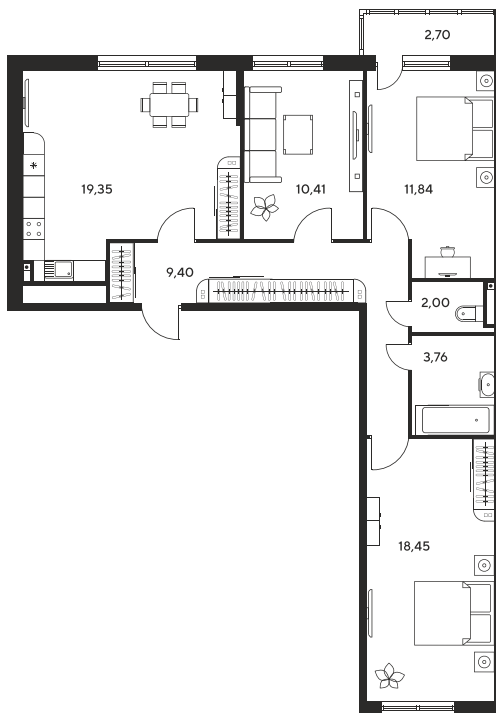

Номер: 145

3 комнатная 80.33 м²

Отсканируйте QR-код
и смотрите на сайте
sk10malinapark.ru

Цена по запросу

Корпус	1	Этаж	20
Секция	секция 1.1 (1-1)		

Адрес офиса продаж
г Ростов-на-Дону, ул Малиновского, д 33Б

21.11.2024, 17:54

Не является публичной офертой, цена может быть скорректирована. Информация взята с сайта «sk10malinapark.ru»

На этаже 20

3 комнатная 80.33 м²

Адрес офиса продаж
г Ростов-на-Дону, ул Малиновского, д 33Б