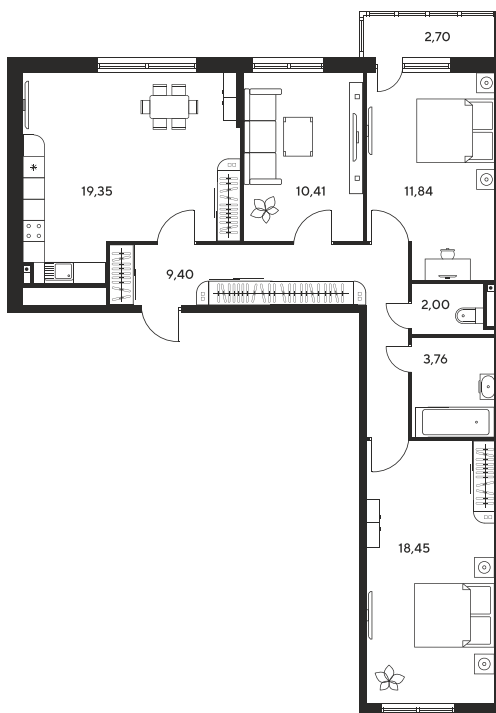

+7 863 322-66-86

dima.k@sk10.ru

sk10malinapark.ru

Номер: 145

3 комнатная 80.33 м²

Отсканируйте QR-код
и смотрите на сайте
sk10malinapark.ru

Цена по запросу

Корпус	1	Этаж	20
Секция	секция 1.1 (1-1)		

Адрес офиса продаж
г Ростов-на-Дону, ул Малиновского, д 33Б

08.09.2024, 02:56

Не является публичной офертой, цена может быть скорректирована. Информация взята с сайта «sk10malinapark.ru»

На этаже 20

3 комнатная 80.33 м²