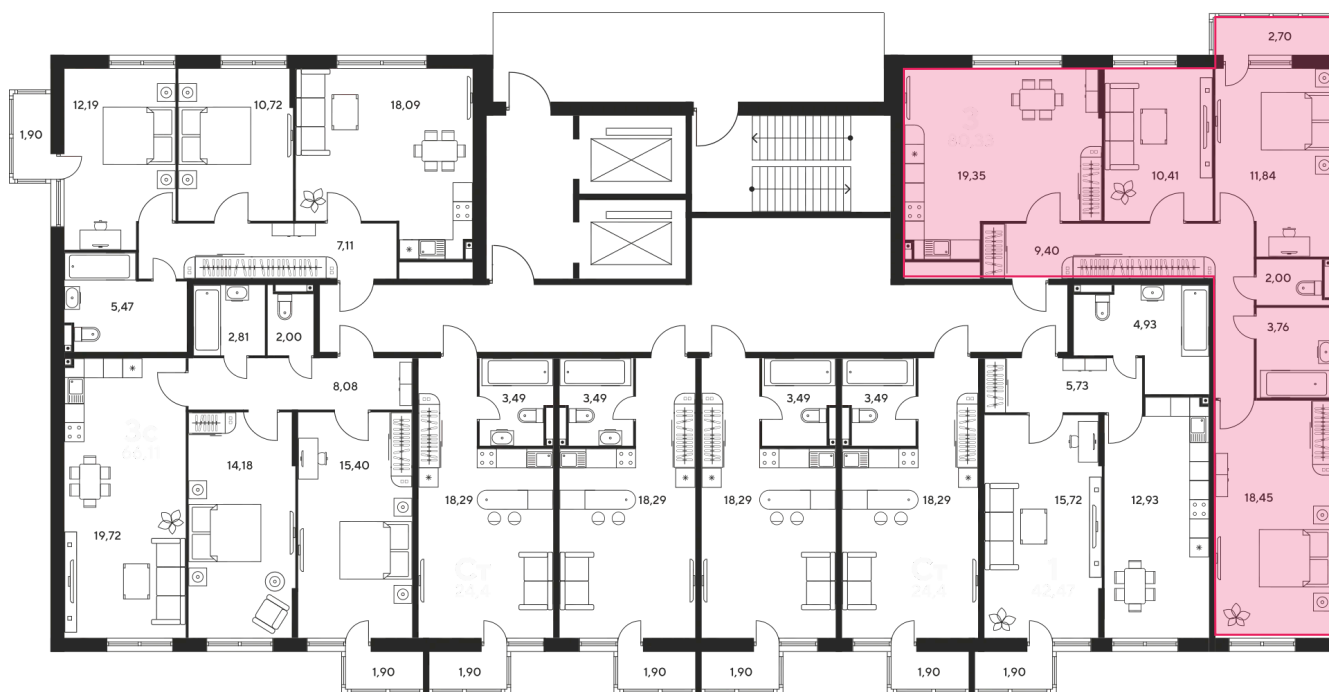

Номер: 145

3 комнатная 80.33 м²

Отсканируйте QR-код
и смотрите на сайте
sk10malinapark.ru

Цена по запросу

Корпус	1	Этаж	20
Секция	секция 1.1 (1-1)		

Адрес офиса продаж
г Ростов-на-Дону, ул Малиновского, д 33Б

21.11.2024, 17:54

Не является публичной офертой, цена может быть скорректирована. Информация взята с сайта «sk10malinapark.ru»

На этаже 20

3 комнатная 80.33 м²

Адрес офиса продаж
г Ростов-на-Дону, ул Малиновского, д 33Б