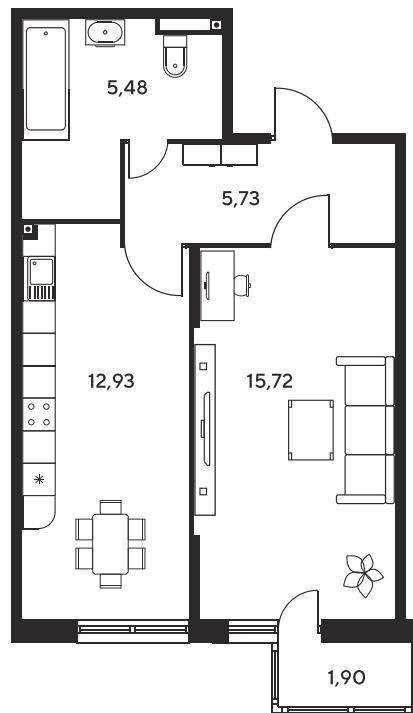

+7 863 322-66-86

dima.k@sk10.ru

sk10malinapark.ru

Номер: 311

1 комнатная 42.87 м²

Отсканируйте QR-код
и смотрите на сайте
sk10malinapark.ru

Цена по запросу

Корпус	1	Этаж	16
Секция	секция 1.2 (1-1)		

Адрес офиса продаж
г Ростов-на-Дону, ул Малиновского, д 33Б

18.10.2024, 04:08

Не является публичной офертой, цена может быть скорректирована. Информация взята с сайта «sk10malinapark.ru»

На этаже 16

1 комнатная 42.87 м²