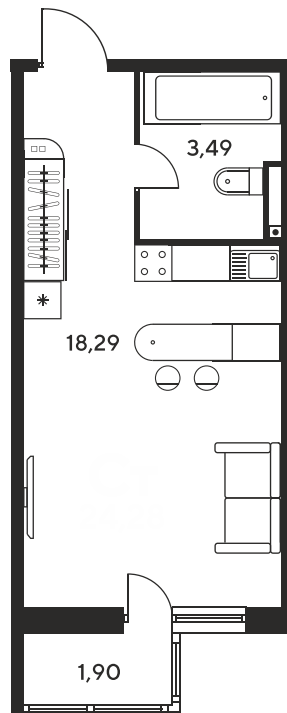

+7 863 322-66-86

dimak@sk10.ru

sk10malinapark.ru

Номер: 140

Студия 24.01 м²

Отсканируйте QR-код
и смотрите на сайте
sk10malinapark.ru

Цена по запросу

Корпус	1	Этаж	19
Секция	секция 1.1 (1-1)		

Адрес офиса продаж
г Ростов-на-Дону, ул Малиновского, д 33Б

18.10.2024, 07:24

Не является публичной офертой, цена может быть скорректирована. Информация взята с сайта «sk10malinapark.ru»

На этаже 19

Студия 24.01 м²