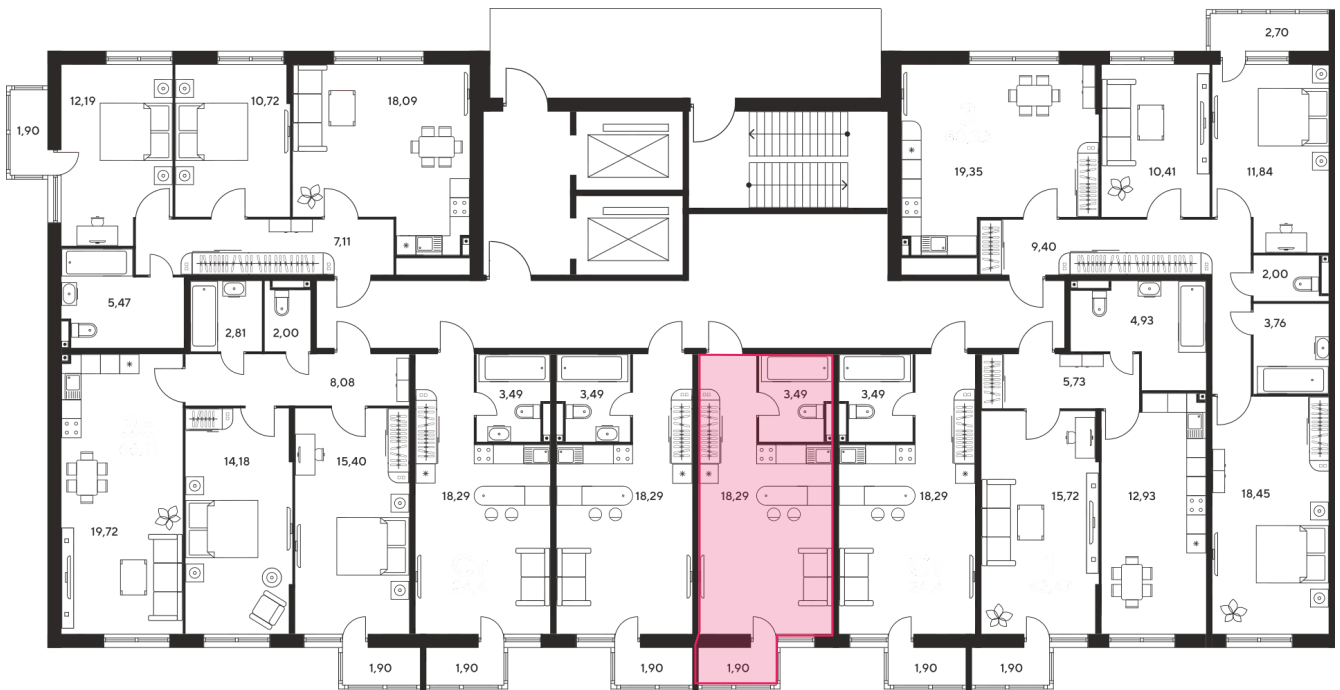

+7 863 322-66-86

dimak@sk10.ru

sk10malinapark.ru

Номер: 140

Студия 24.01 м²

Отсканируйте QR-код
и смотрите на сайте
sk10malinapark.ru

Цена по запросу

Корпус	1	Этаж	19
Секция	секция 1.1 (1-1)		

Адрес офиса продаж
г Ростов-на-Дону, ул Малиновского, д 33Б

18.10.2024, 07:24

Не является публичной офертой, цена может быть скорректирована. Информация взята с сайта «sk10malinapark.ru»

На этаже 19

Студия 24.01 м²