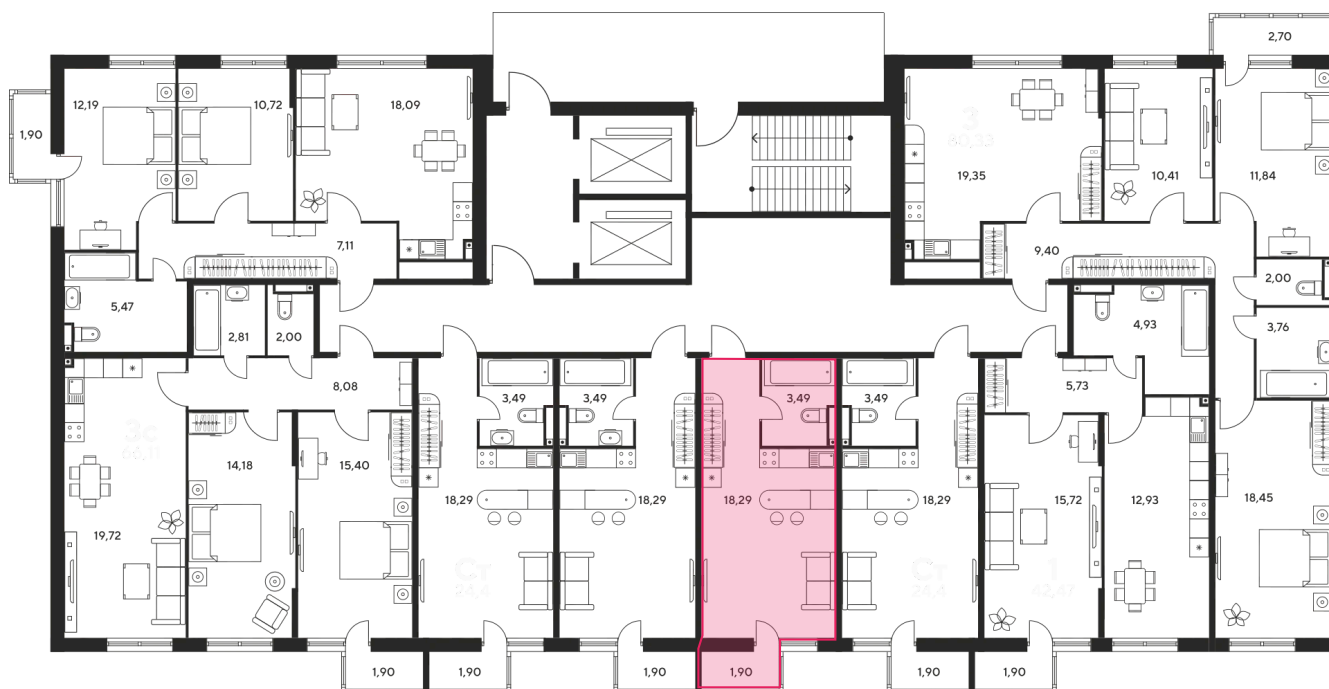

Номер: 140

Студия 24.01 м²

Отсканируйте QR-код
и смотрите на сайте
sk10malinapark.ru

Цена по запросу

Корпус	1	Этаж	19
Секция	секция 1.1 (1-1)		

Адрес офиса продаж
г Ростов-на-Дону, ул Малиновского, д 33Б

23.11.2024, 12:06

Не является публичной офертой, цена может быть скорректирована. Информация взята с сайта «sk10malinapark.ru»

На этаже 19

Студия 24.01 м²

Адрес офиса продаж
г Ростов-на-Дону, ул Малиновского, д 33Б

23.11.2024, 12:06