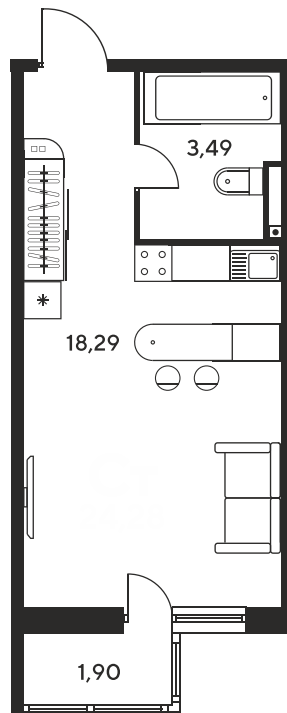

Номер: 140

Студия 24.01 м²

Отсканируйте QR-код
и смотрите на сайте
sk10malinapark.ru

Цена по запросу

Корпус	1	Этаж	19
Секция	секция 1.1 (1-1)		

Адрес офиса продаж
г Ростов-на-Дону, ул Малиновского, д 33Б

23.11.2024, 12:06

Не является публичной офертой, цена может быть скорректирована. Информация взята с сайта «sk10malinapark.ru»

На этаже 19

Студия 24.01 м²

Адрес офиса продаж
г Ростов-на-Дону, ул Малиновского, д 33Б

23.11.2024, 12:06