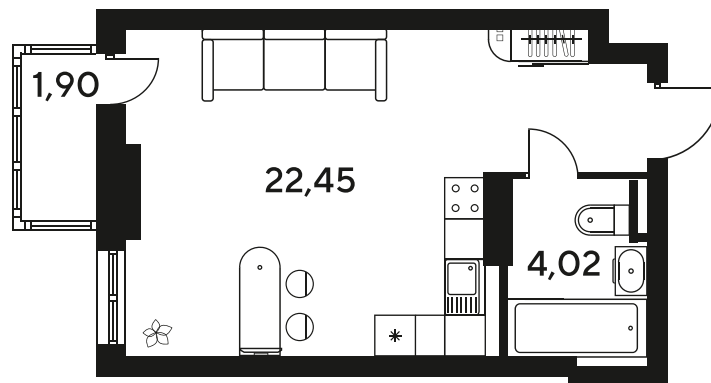

Номер: 897

Студия 28.62 м²

Отсканируйте QR-код
и смотрите на сайте
sk10malinapark.ru

Цена по запросу

Корпус	1-4	Этаж	25
Секция	секция 4.3 (1-4)	Сдача	4 кв. 2026

25.06.2026 18:56 (Мск)

Не является публичной офертой, цена может быть скорректирована.
Информация взята с сайта «sk10malinapark.ru».

+7 863 322-66-86

dima.k@sk10.ru

sk10malinapark.ru

На генплане 1-
4

Студия 28.62 м²

25.06.2026 18:56 (Мск)

Не является публичной офертой, цена может быть скорректирована.
Информация взята с сайта «sk10malinapark.ru».