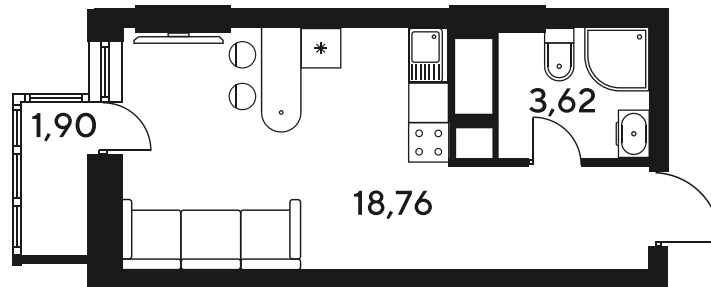

Номер: 106

Студия 24.13 м²

Отсканируйте QR-код
и смотрите на сайте
sk10malinapark.ru

Цена по запросу

Корпус	1-4	Этаж	15
Секция	секция 4.1 (1-4)	Сдача	4 кв. 2026

24.06.2026 14:38 (Мск)

Не является публичной офертой, цена может быть скорректирована.
Информация взята с сайта «sk10malinapark.ru».

+7 863 322-66-86

dima.k@sk10.ru

sk10malinapark.ru

На генплане 1-
4

Студия 24.13 м²

24.06.2026 14:38 (Мск)

Не является публичной офертой, цена может быть скорректирована.
Информация взята с сайта «sk10malinapark.ru».