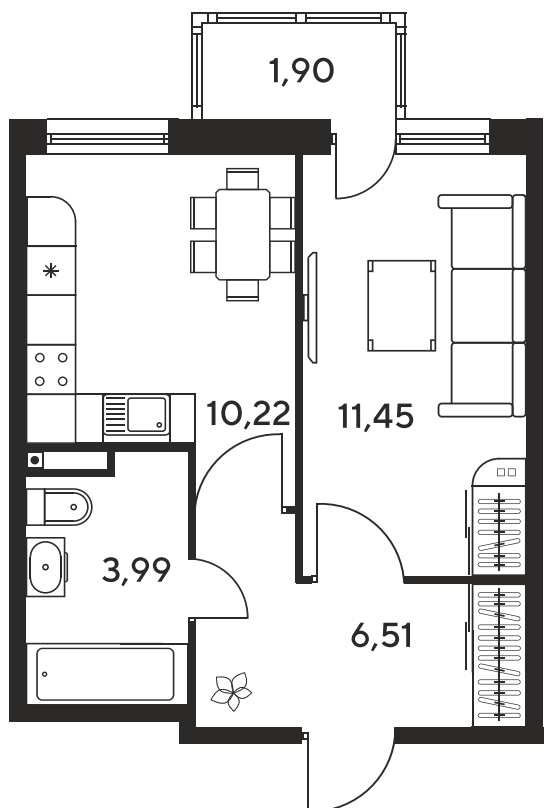

Школа

Детский сад

Номер 696

Квартира 1-комнатная 32,77 м²

Корпус

1

Секция

секция 1.3 (1-1)

Этаж

24

Цена по запросу

Отсканируйте QR-код
и смотрите на сайте
sk10malinapark.ru

На этаже 24

Квартира 1-комнатная 32,77 м²

Генплан, 1

+7 863 322-66-86