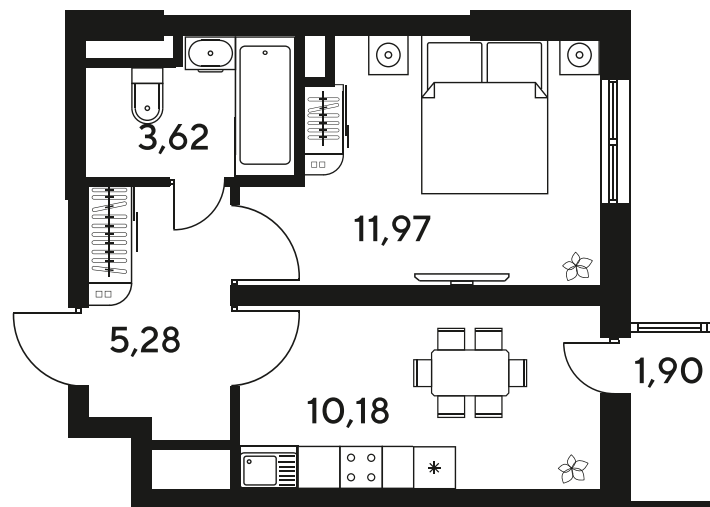

Номер: 552

1 комнатная 33.23 м²

Отсканируйте QR-код
и смотрите на сайте
sk10malinapark.ru

Цена по запросу

Корпус	1-4	Этаж	3
Секция	секция 4.3 (1-4)	Сдача	4 кв. 2026

25.06.2026 14:43 (Мск)

Не является публичной офертой, цена может быть скорректирована.
Информация взята с сайта «sk10malinapark.ru».

+7 863 322-66-86

dima.k@sk10.ru

sk10malinapark.ru

На генплане 1-
4

1 комнатная 33.23 м²

25.06.2026 14:43 (Мск)

Не является публичной офертой, цена может быть скорректирована.
Информация взята с сайта «sk10malinapark.ru».

2/2