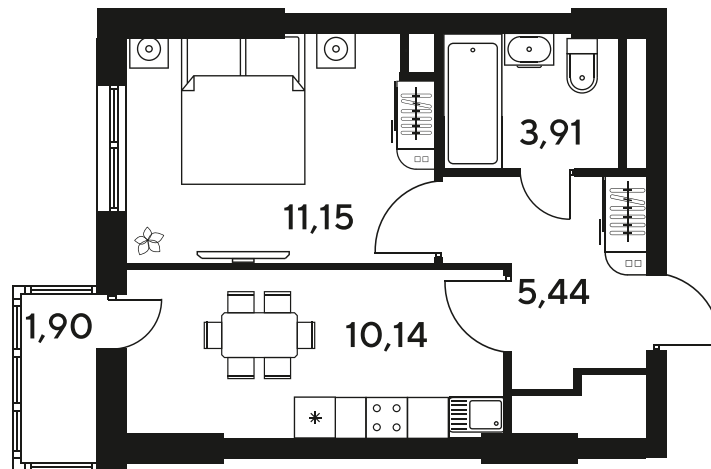

Номер: 879

1 комнатная 33.04 м²

Отсканируйте QR-код
и смотрите на сайте
sk10malinapark.ru

Цена по запросу

Корпус	1-4	Этаж	23
Секция	секция 4.3 (1-4)	Сдача	4 кв. 2026

25.06.2026 19:13 (Мск)

Не является публичной офертой, цена может быть скорректирована.
Информация взята с сайта «sk10malinapark.ru».

+7 863 322-66-86

dima.k@sk10.ru

sk10malinapark.ru

На генплане 1-
4

1 комнатная 33.04 м²

25.06.2026 19:13 (Мск)

Не является публичной офертой, цена может быть скорректирована.
Информация взята с сайта «sk10malinapark.ru».