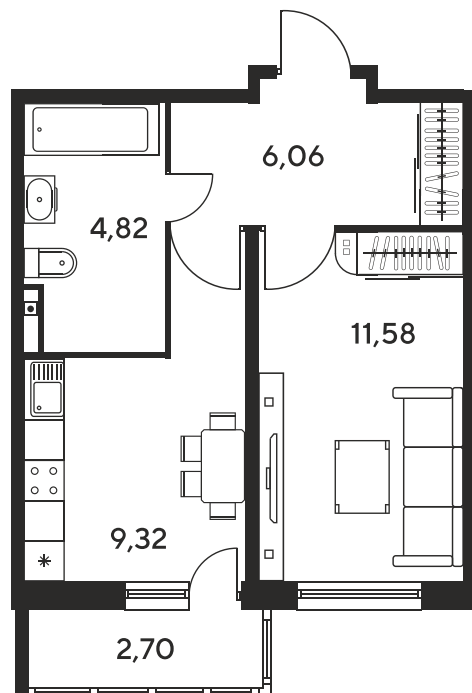

+7 863 322-66-86

dimak@sk10.ru

sk10malinapark.ru

Номер: 1012

1 комнатная 33.77 м²

Отсканируйте QR-код
и смотрите на сайте
sk10malinapark.ru

Цена по запросу

Корпус	1	Этаж	16
Секция	секция 1.4 (1-1)		

Адрес офиса продаж
г Ростов-на-Дону, ул Малиновского, д 33Б

19.09.2024, 00:18

Не является публичной офертой, цена может быть скорректирована. Информация взята с сайта «sk10malinapark.ru»

На этаже 16

1 комнатная 33.77 м²