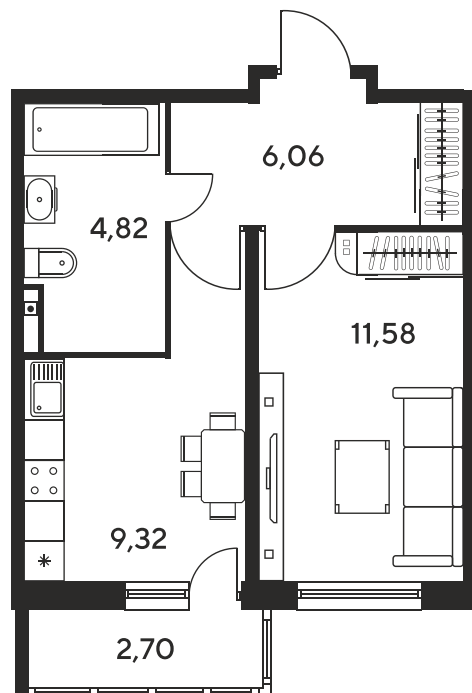

+7 863 322-66-86

dima.k@sk10.ru

sk10malinapark.ru

Номер: 1012

1 комнатная 33.77 м²

Отсканируйте QR-код
и смотрите на сайте
sk10malinapark.ru

Цена по запросу

Корпус	1	Этаж	16
Секция	секция 1.4 (1-1)		

Адрес офиса продаж
г Ростов-на-Дону, ул Малиновского, д 33Б

22.12.2024, 10:19

Не является публичной офертой, цена может быть скорректирована. Информация взята с сайта «sk10malinapark.ru»

На этаже 16

1 комнатная 33.77 м²