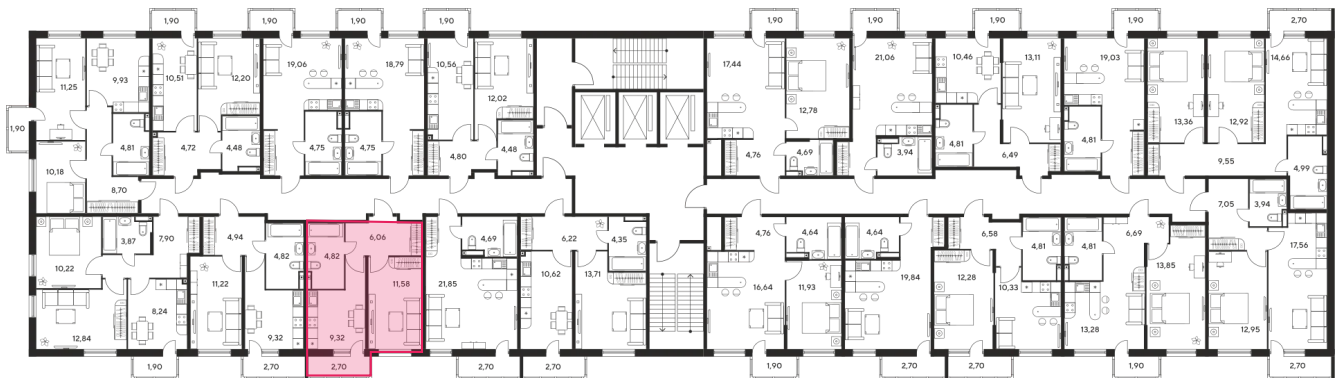

+7 863 322-66-86

dimak@sk10.ru

sk10malinapark.ru

Номер: 1012

1 комнатная 33.77 м²

Отсканируйте QR-код
и смотрите на сайте
sk10malinapark.ru

Цена по запросу

Корпус	1	Этаж	16
Секция	секция 1.4 (1-1)		

Адрес офиса продаж
г Ростов-на-Дону, ул Малиновского, д 33Б

19.09.2024, 00:18

Не является публичной офертой, цена может быть скорректирована. Информация взята с сайта «sk10malinapark.ru»

На этаже 16

1 комнатная 33.77 м²