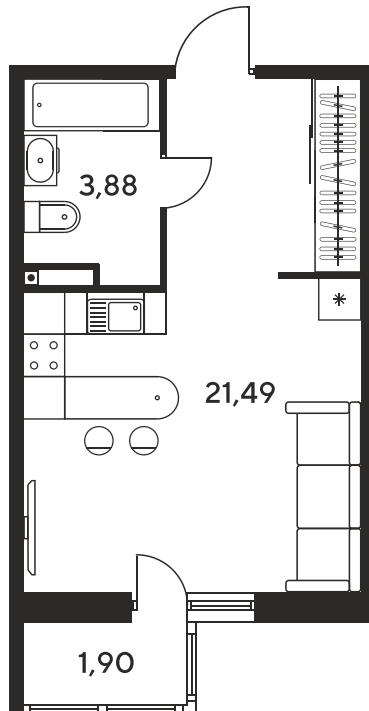

Номер: 703

Студия 27.23 м²

Отсканируйте QR-код
и смотрите на сайте
sk10malinapark.ru

Цена по запросу

Корпус	1	Этаж	24
Секция	секция 1.3 (1-1)		

Адрес офиса продаж
г Ростов-на-Дону, ул Малиновского, д 33Б

23.11.2024, 08:25

Не является публичной офертой, цена может быть скорректирована. Информация взята с сайта «sk10malinapark.ru»

На этаже 24

Студия 27.23 м²

Адрес офиса продаж

г Ростов-на-Дону, ул Малиновского, д 33Б

23.11.2024, 08:25