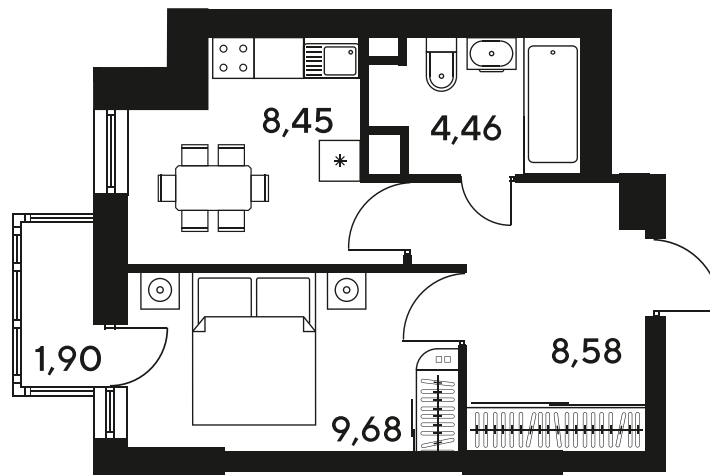

Номер: 247

Отсканируйте QR-код
и смотрите на сайте
sk10malinapark.ru

1 комнатная 33.85 м²

Цена по запросу

Корпус	1-4	Этаж	5
Секция	секция 4.2 (1-4)	Сдача	4 кв. 2026

24.06.2026 14:40 (Мск)

Не является публичной офертой, цена может быть скорректирована.
Информация взята с сайта «sk10malinapark.ru».

+7 863 322-66-86

dima.k@sk10.ru

sk10malinapark.ru

На генплане 1-
4

1 комнатная 33.85 м²

24.06.2026 14:40 (Мск)

Не является публичной офертой, цена может быть скорректирована.
Информация взята с сайта «sk10malinapark.ru».