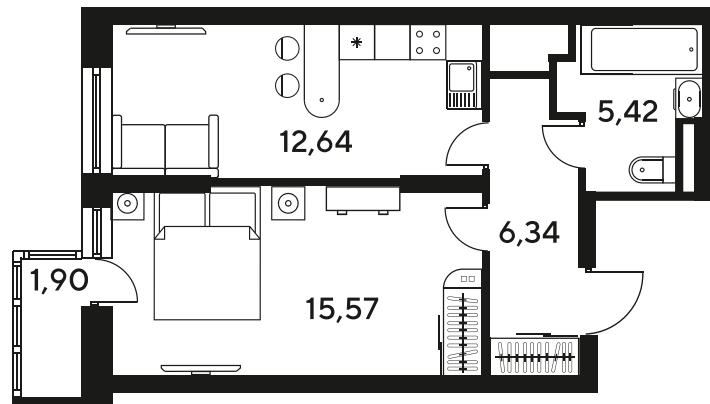

Номер: 7

Отсканируйте QR-код
и смотрите на сайте
sk10malinapark.ru

2 комнатная 46.45 м²

Цена по запросу

Корпус	1-4	Этаж	2
Секция	секция 4.1 (1-4)	Сдача	4 кв. 2026

17.04.2026 14:29 (Мск)

Не является публичной офертой, цена может быть скорректирована. Информация взята с сайта «sk10malinapark.ru»

+7 863 322-66-86

dima.k@sk10.ru

sk10malinapark.ru

На генплане 1-
4

2 комнатная 46.45 м²

17.04.2026 14:29 (Мск)

Не является публичной офертой, цена может быть скорректирована. Информация взята с сайта «sk10malinapark.ru»