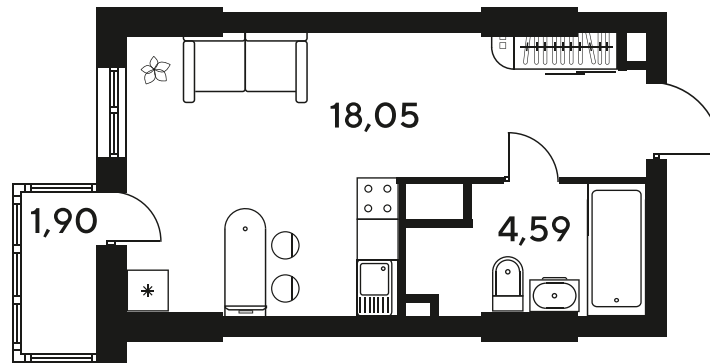

Номер: 718

Студия 24.73 м²

Отсканируйте QR-код
и смотрите на сайте
sk10malinapark.ru

Цена по запросу

Корпус	1-4	Этаж	13
Секция	секция 4.3 (1-4)	Сдача	4 кв. 2026

25.06.2026 15:35 (Мск)

Не является публичной офертой, цена может быть скорректирована.
Информация взята с сайта «sk10malinapark.ru».

+7 863 322-66-86

dima.k@sk10.ru

sk10malinapark.ru

На генплане 1-
4

Студия 24.73 м²

25.06.2026 15:35 (Мск)

Не является публичной офертой, цена может быть скорректирована.
Информация взята с сайта «sk10malinapark.ru».