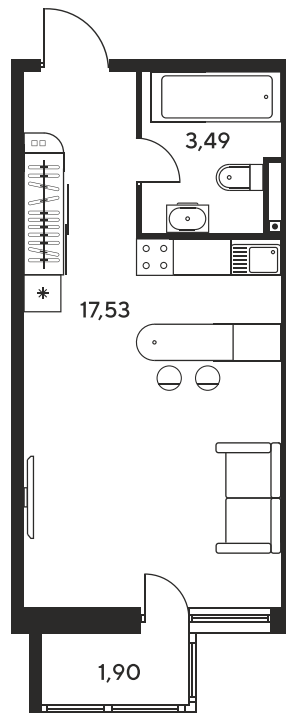

Номер: 318

Студия 24.13 м²

Отсканируйте QR-код
и смотрите на сайте
sk10malinapark.ru

Цена по запросу

Корпус	1	Этаж	17
Секция	секция 1.2 (1-1)		

Адрес офиса продаж
г Ростов-на-Дону, ул Малиновского, д 33Б

21.11.2024, 17:26

Не является публичной офертой, цена может быть скорректирована. Информация взята с сайта «sk10malinapark.ru»

На этаже 17

Студия 24.13 м²

Адрес офиса продаж
г Ростов-на-Дону, ул Малиновского, д 33Б

21.11.2024, 17:26