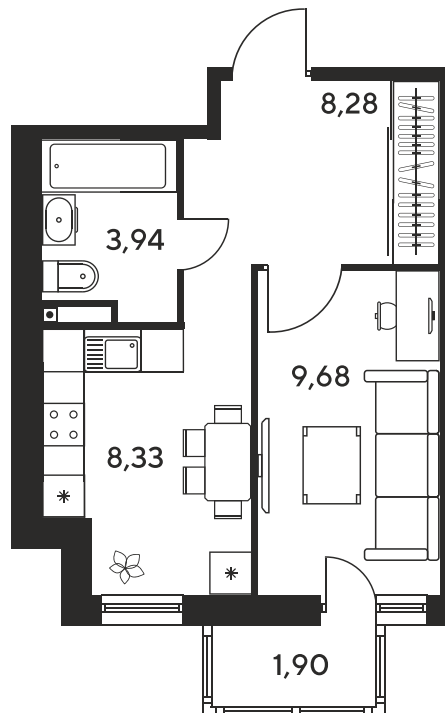

Номер: 719

Отсканируйте QR-код
и смотрите на сайте
sk10malinapark.ru

1 комнатная 32.81 м²

Цена по запросу

Корпус	1	Этаж	25
Секция	секция 1.3 (1-1)		

Адрес офиса продаж
г Ростов-на-Дону, ул Малиновского, д 33Б

21.12.2024, 17:54

Не является публичной офертой, цена может быть скорректирована. Информация взята с сайта «sk10malinapark.ru»

На этаже 25

1 комнатная 32.81 м²

Адрес офиса продаж
г Ростов-на-Дону, ул Малиновского, д 33Б