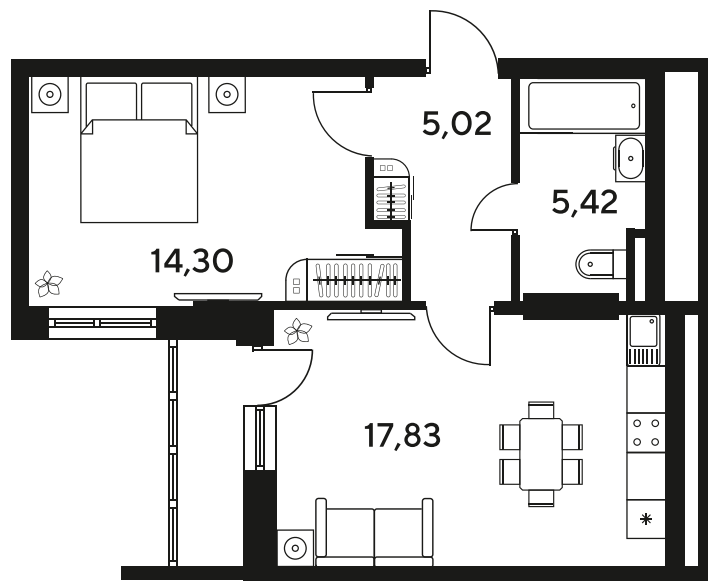

Номер: 374

2 комнатная 46.25 м²

Отсканируйте QR-код
и смотрите на сайте
sk10malinapark.ru

Цена по запросу

Корпус	1-4	Этаж	15
Секция	секция 4.2 (1-4)	Сдача	4 кв. 2026

25.06.2026 13:18 (Мск)

Не является публичной офертой, цена может быть скорректирована.
Информация взята с сайта «sk10malinapark.ru».

+7 863 322-66-86

dima.k@sk10.ru

sk10malinapark.ru

На генплане 1-
4

2 комнатная 46.25 м²

25.06.2026 13:18 (Мск)

Не является публичной офертой, цена может быть скорректирована.
Информация взята с сайта «sk10malinapark.ru».

2/2